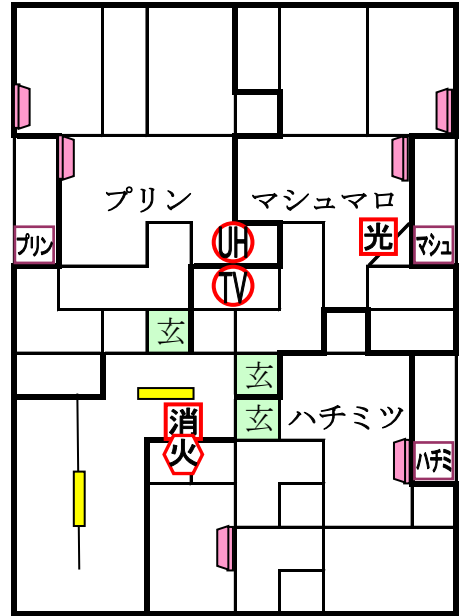

あしたの3じ

〒923-1121

石川県能美市寺井町口85番地1

水路

ガスメーター

18
17
16
15

ポンプは不使用

14 | 13 | 12 | 11 | 10

※メーターは各20mm

9 | 8 | 7 | 6 | 5

- プリン
- マシュ
- ハチミ
- ビスケ
- チョコ
- クッキー
- ソフト
- キャン
- ケーキ
- 共用

郵便

山形

4下 3 2

道路

道路

融雪装置

《3階》

《2階》

POST に向かって

ハチミ	マシュ	プリン
クッキー	チョコ	ビスケ