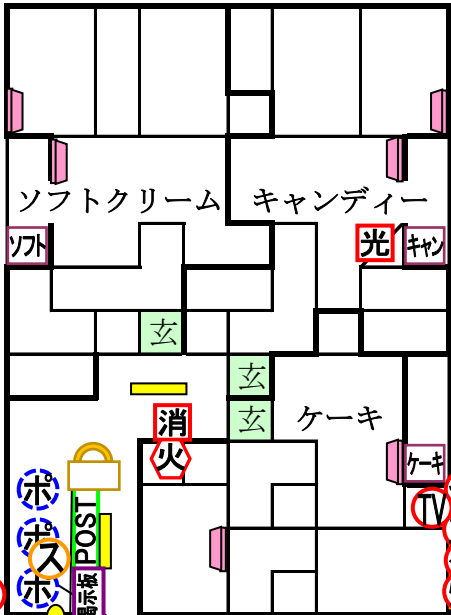

あしたの3じ

〒923-1121

石川県能美市寺井町口85番地1

水路

ガスメーター

18
17
16
15

ポンプは不使用

14 | 13 | 12 | 11 | 10

※メーターは各20mm

9 | 8 | 7 | 6 | 5

- プリン
- マシュ
- ハチミ
- ビスケ
- チョコ
- クッキー
- ソフト
- キャン
- ケーキ
- 共用

郵便

山形

4下 3 2

道路

道路

融雪装置

《3階》

《2階》

POST に向かって

ハチミ	マシュ	プリン
クッキー	チョコ	ビスケ