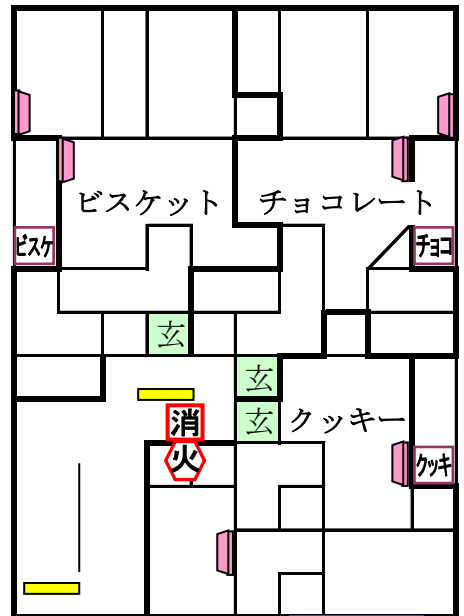

あしたの3じ

〒923-1121

石川県能美市寺井町口85番地1

水路

ガスメーター

18
17
16
15

ポンプは不使用

14 | 13 | 12 | 11 | 10

※メーターは各20mm

9 | 8 | 7 | 6 | 5

- プリン
- マシュ
- ハチミ
- ビスケ
- チョコ
- クッキー
- ソフト
- キャン
- ケーキ
- 共用

郵便

山形

4下 3 2

道路

道路

融雪装置

《3階》

《2階》

POST に向かって

ハチミ	マシュ	プリン
クッキー	チョコ	ビスケ