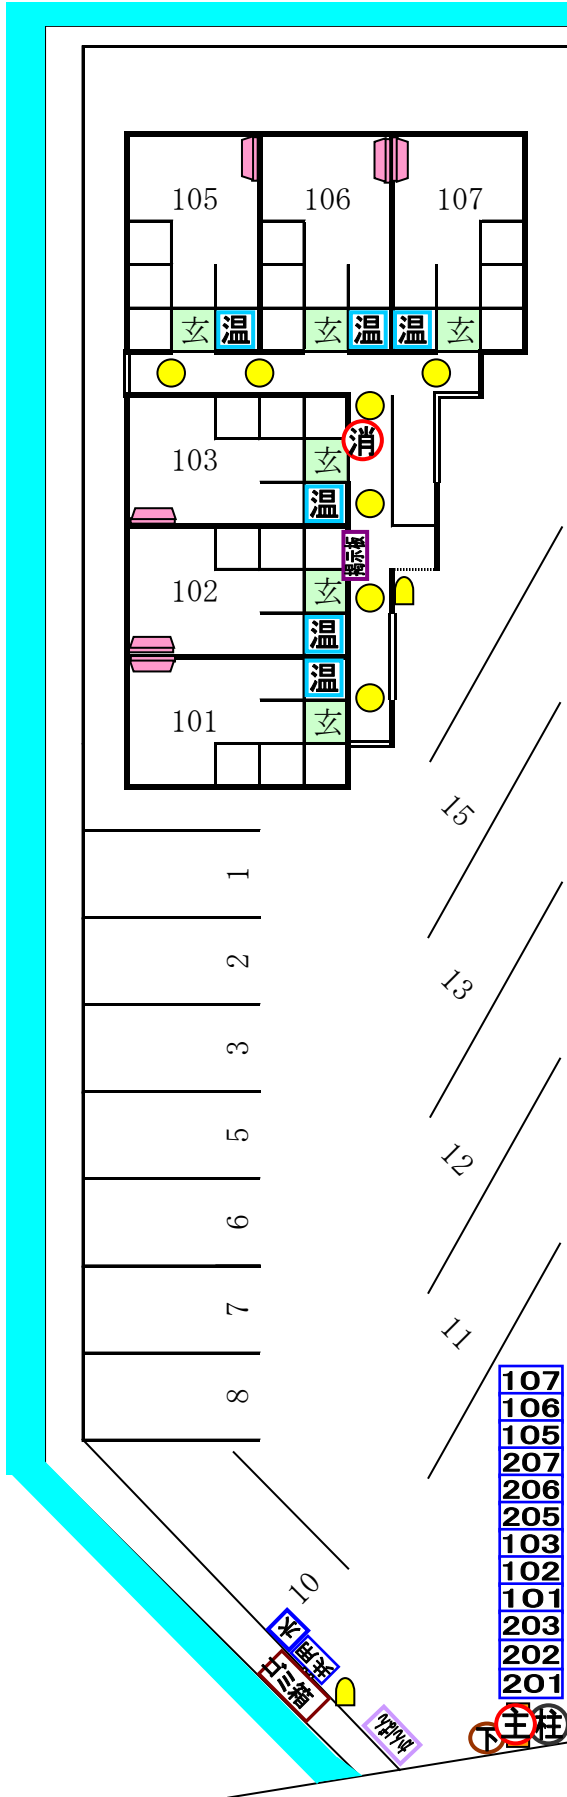

イタリアーノ

〒923-1123

石川県能美市吉光町ハ37番地

※子メーター・・・各世帯20mm、共用13mm