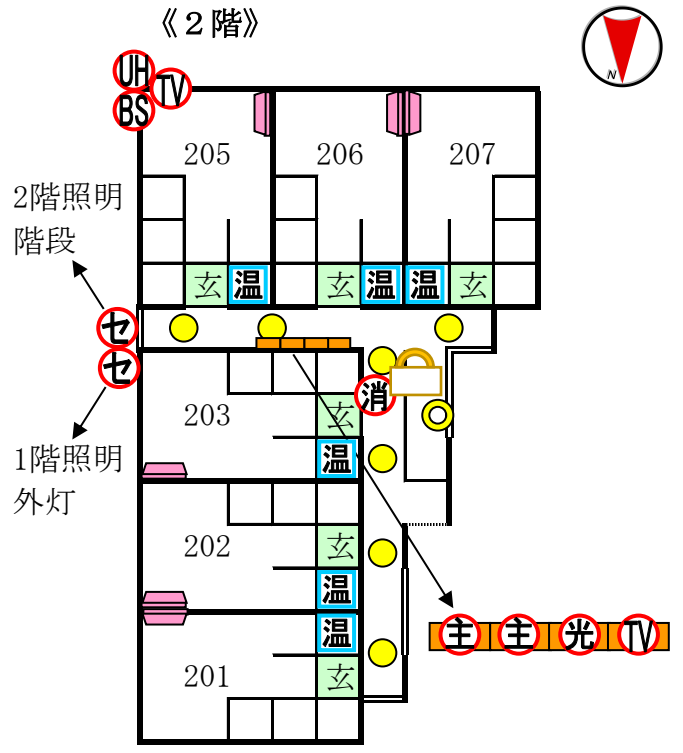

イタリアーノ

〒923-1123

石川県能美市吉光町ハ37番地

※子メーター・・・各世帯20mm、共用13mm