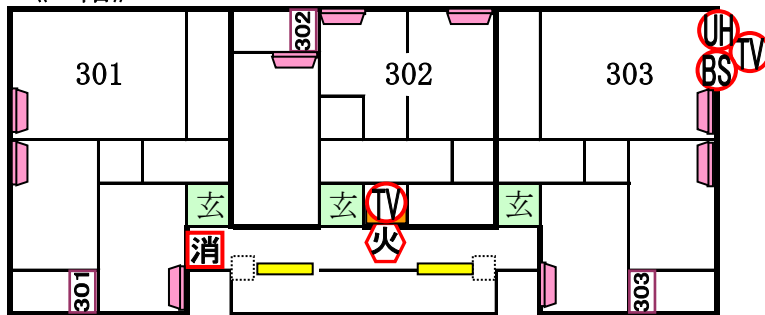

ヴァンダール

〒923-1121

石川県能美市寺井町か112番地

《3階》

《2階》

※子メーター各20mm

301 201 101 302 202 102 303 203 103

町内会

ゴミ箱