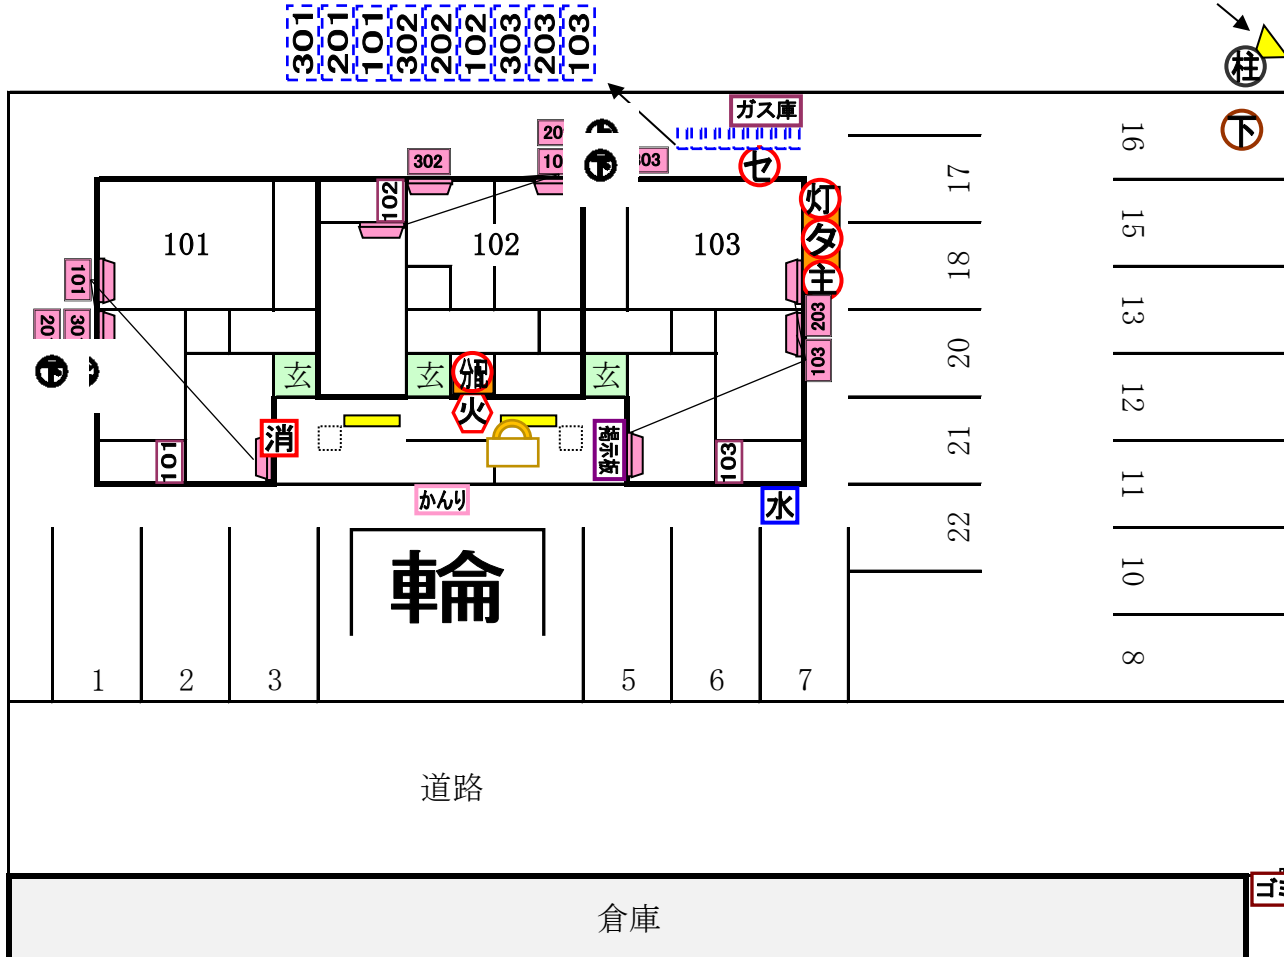

ヴァンダール

〒923-1121

石川県能美市寺井町か112番地

《3階》

《2階》

※子メーター各20mm

301 201 101 302 202 102 303 203 103

町内会

ゴミ箱