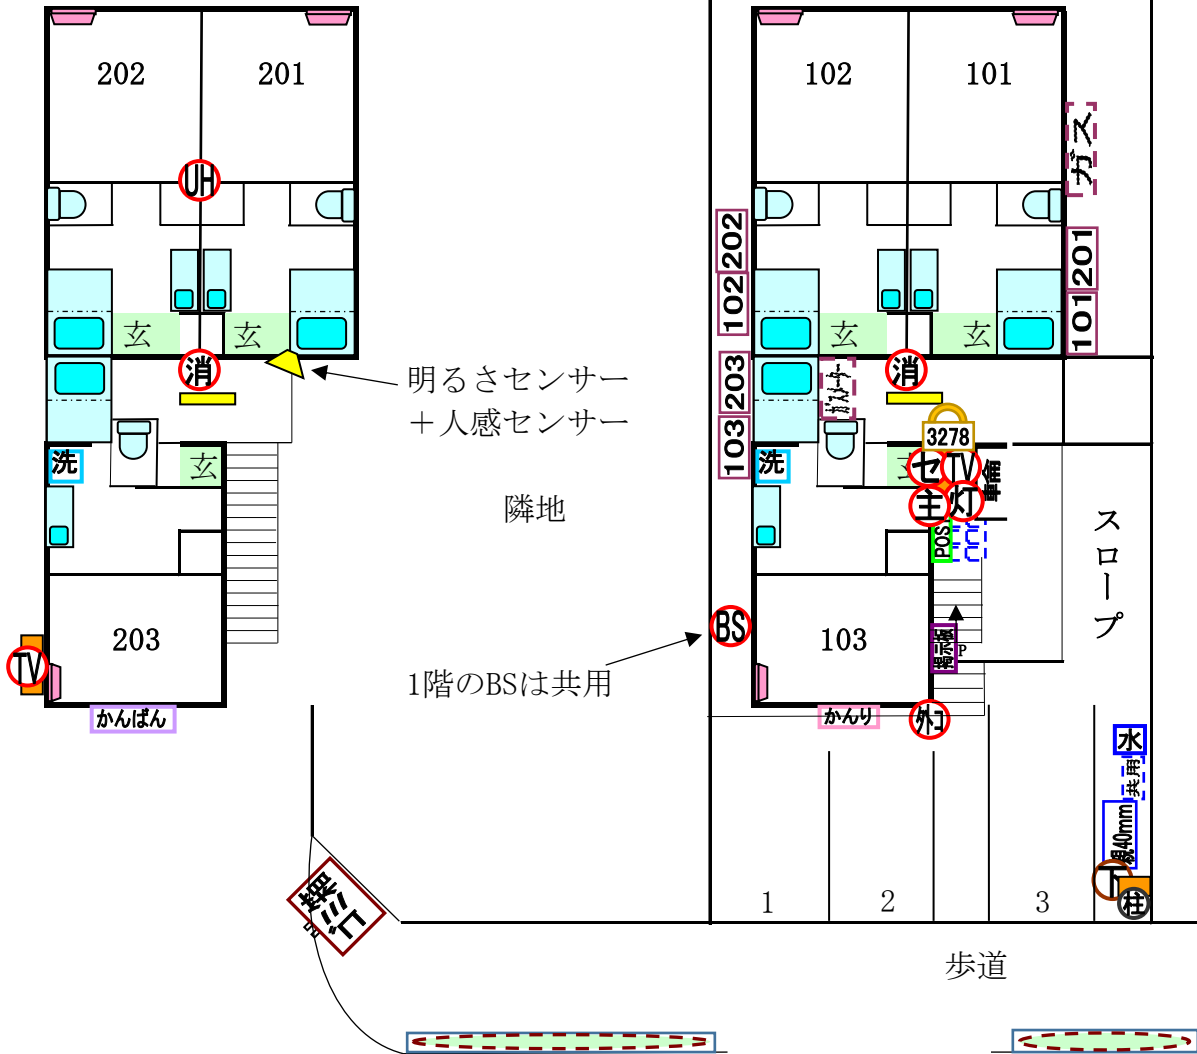

エスポール泉台

〒923-1112

石川県能美市佐野町甲45番地

《2階》

《1階》

『集合ポスト』

POST に向かって

203	103
202	102
201	101

『水道メーター』

POST に向かって

102	101
202	201
203	103

※口径13mm

『ガスメーター』

ガスメーター に向かって

203	103
202	102
201	101

道路