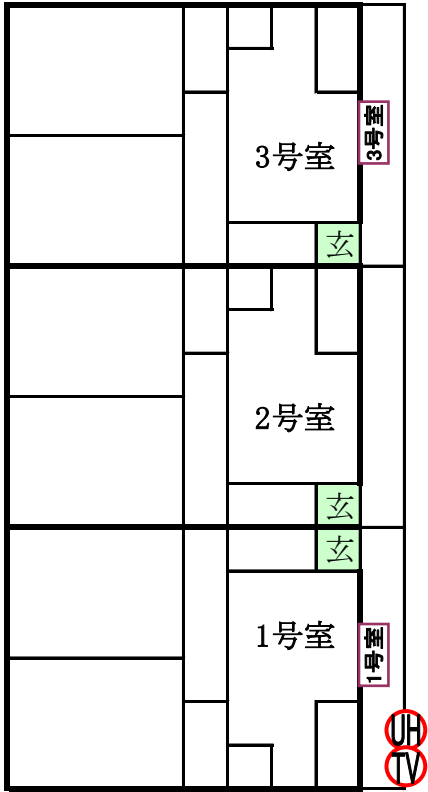

川上アパート

〒923-1245
石川県能美市辰口町707番地1

《2階》

※子メーター各20mm

融雪装置