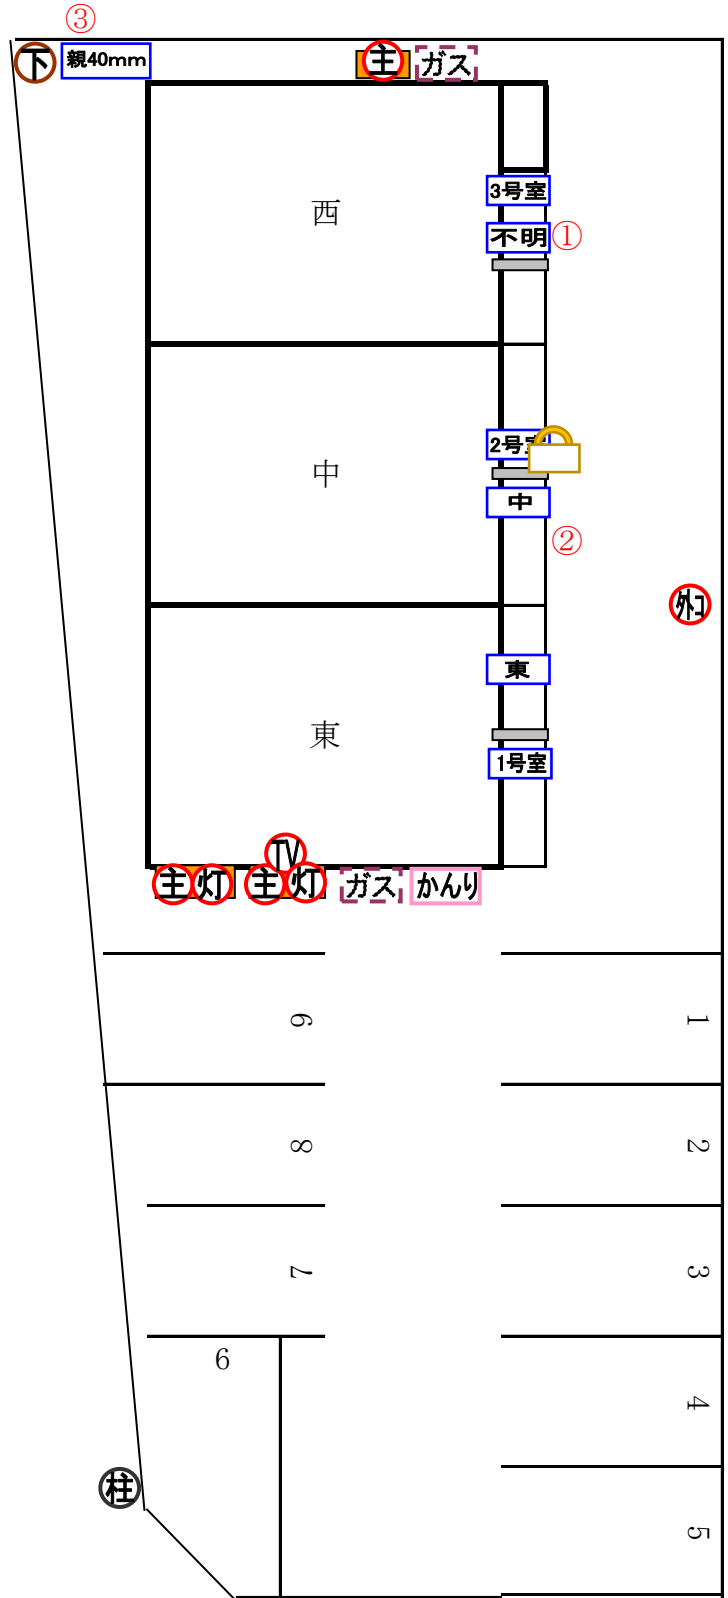

川上アパート

〒923-1245
石川県能美市辰口町707番地1

《2階》

※子メーター各20mm

融雪装置