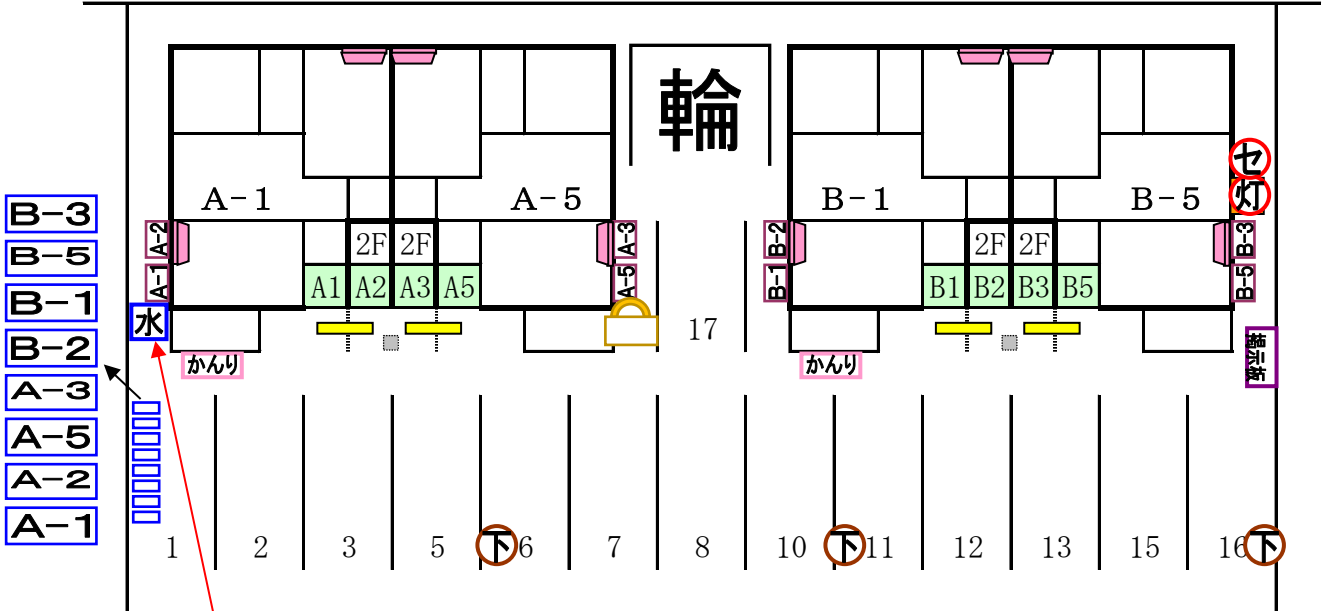

キリシマハイツ

〒923-1121

(A棟) 石川県能美市寺井町よ32番地5

(B棟) 石川県能美市寺井町よ32番地7

《2階》 A棟

《2階》 B棟

遊歩道

A棟

B棟

①

道路

※子メーター各20mm