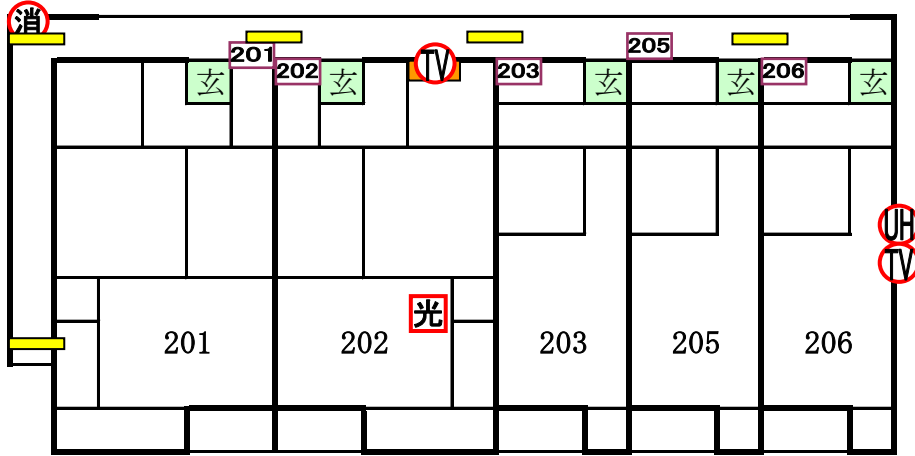

KSKハイツ

〒923-1121
石川県能美市寺井町り28番地1

《2階》

農道

101 102 103 105 106 201 202 203 205 206

※子メーター各20mm

道路

融雪装置