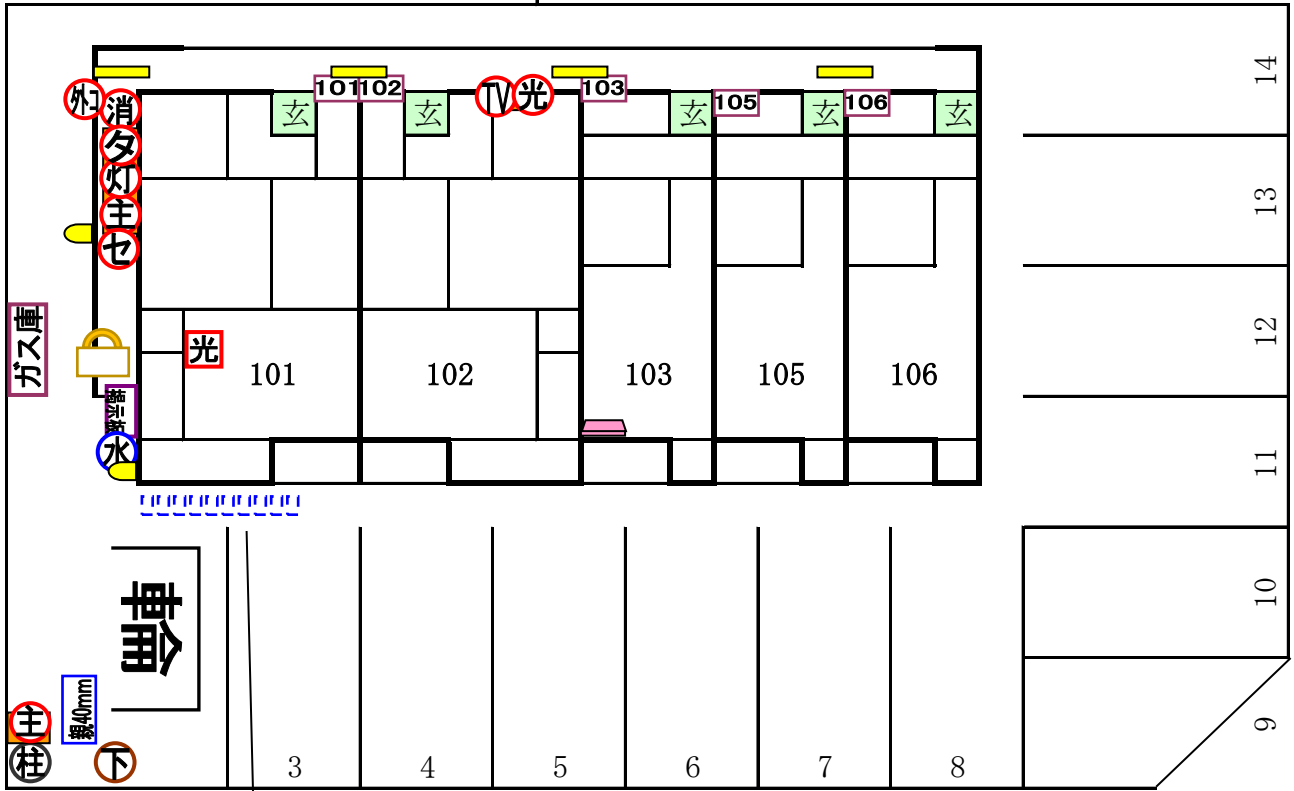

KSKハイツ

〒923-1121
石川県能美市寺井町り28番地1

《2階》

農道

101 102 103 105 106 201 202 203 205 206

※子メーター各20mm

道路

融雪装置