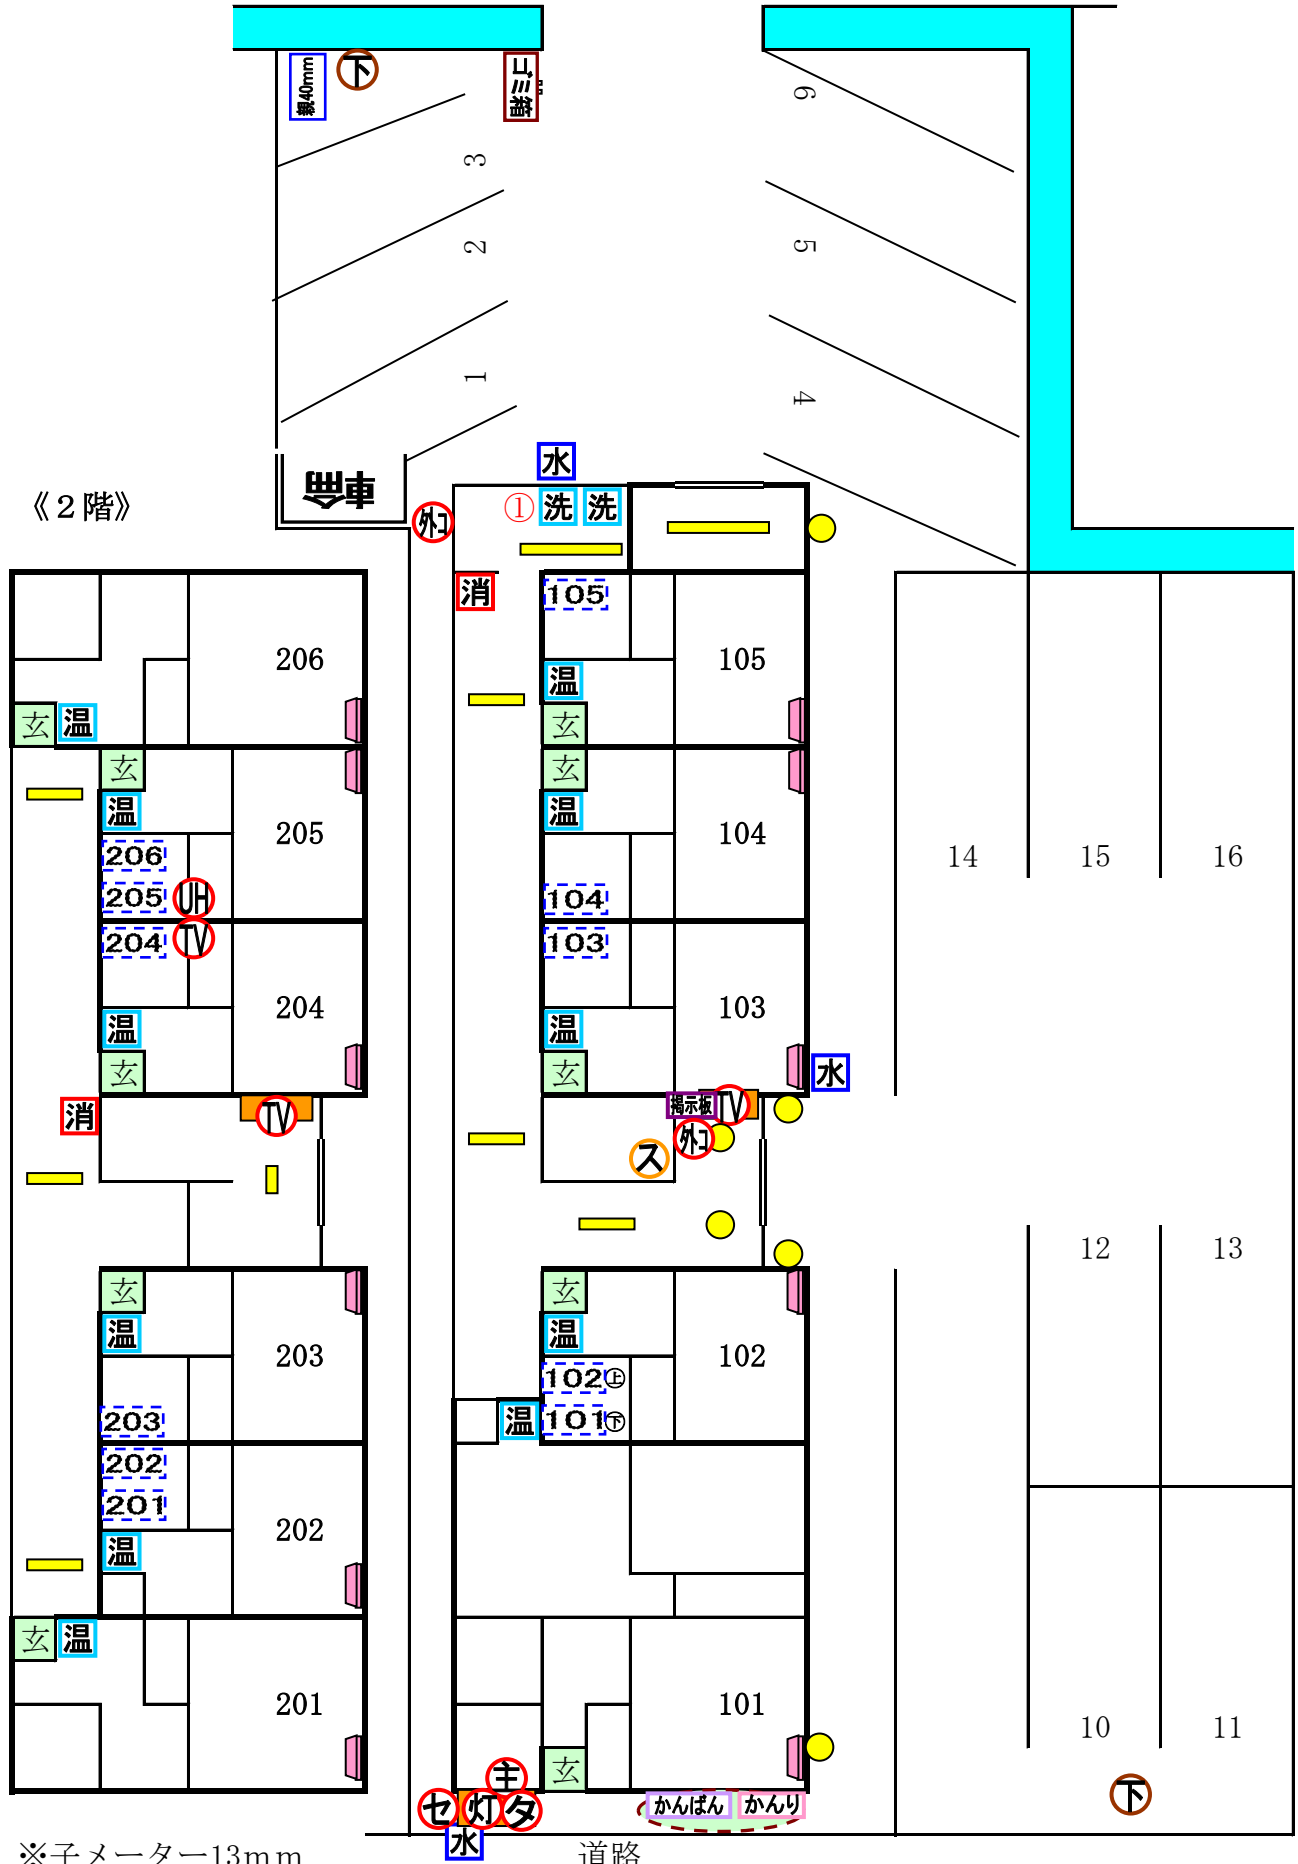

サンピュア

〒923-1101
石川県能美市粟生町リ166番地1

道路

※子メーター13mm

主
セ 灯 夕
水

道路

融雪装置