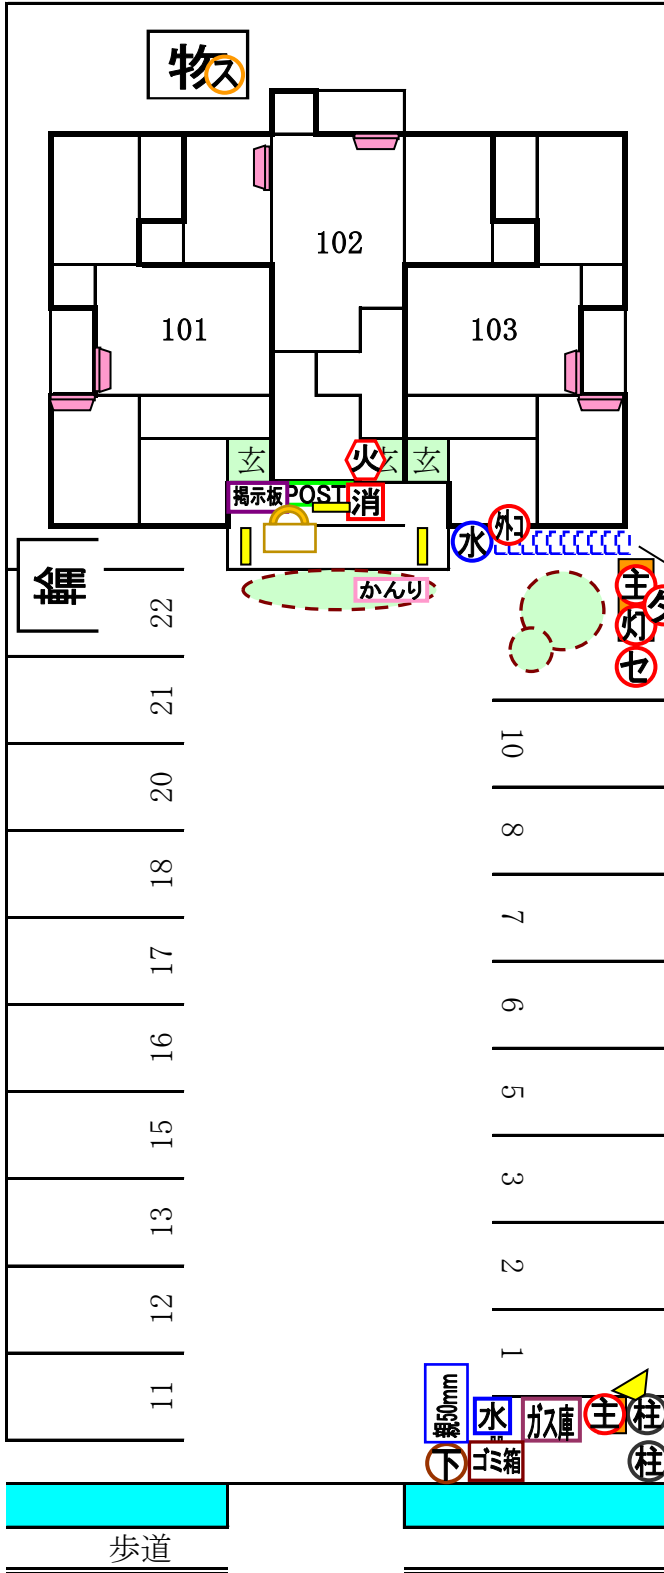

# スカーレット

〒923-1121  
石川県能美市寺井町り38番地

《3階》

共用  
101 102 103  
201 202 203  
301 302 303

※メーターは各20mm

《2階》

POST に向かって

301	302	303
201	202	203

融雪装置