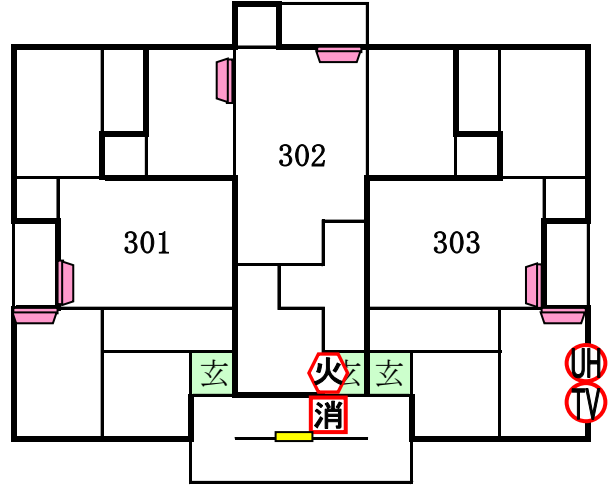

# スカーレット

〒923-1121  
石川県能美市寺井町り38番地

《3階》

共用  
101 102 103  
201 202 203  
301 302 303

※メーターは各20mm

《2階》

POST に向かって

301	302	303
201	202	203