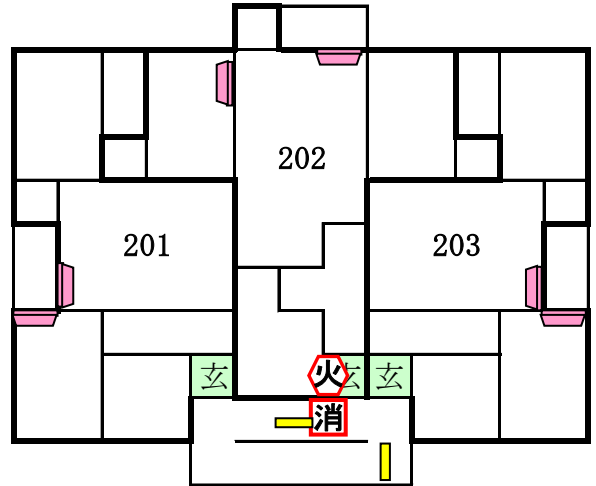

# スカーレット

〒923-1121  
石川県能美市寺井町り38番地

《3階》

共用  
101 102 103  
201 202 203  
301 302 303

※メーターは各20mm

《2階》

POST に向かって

301	302	303
201	202	203