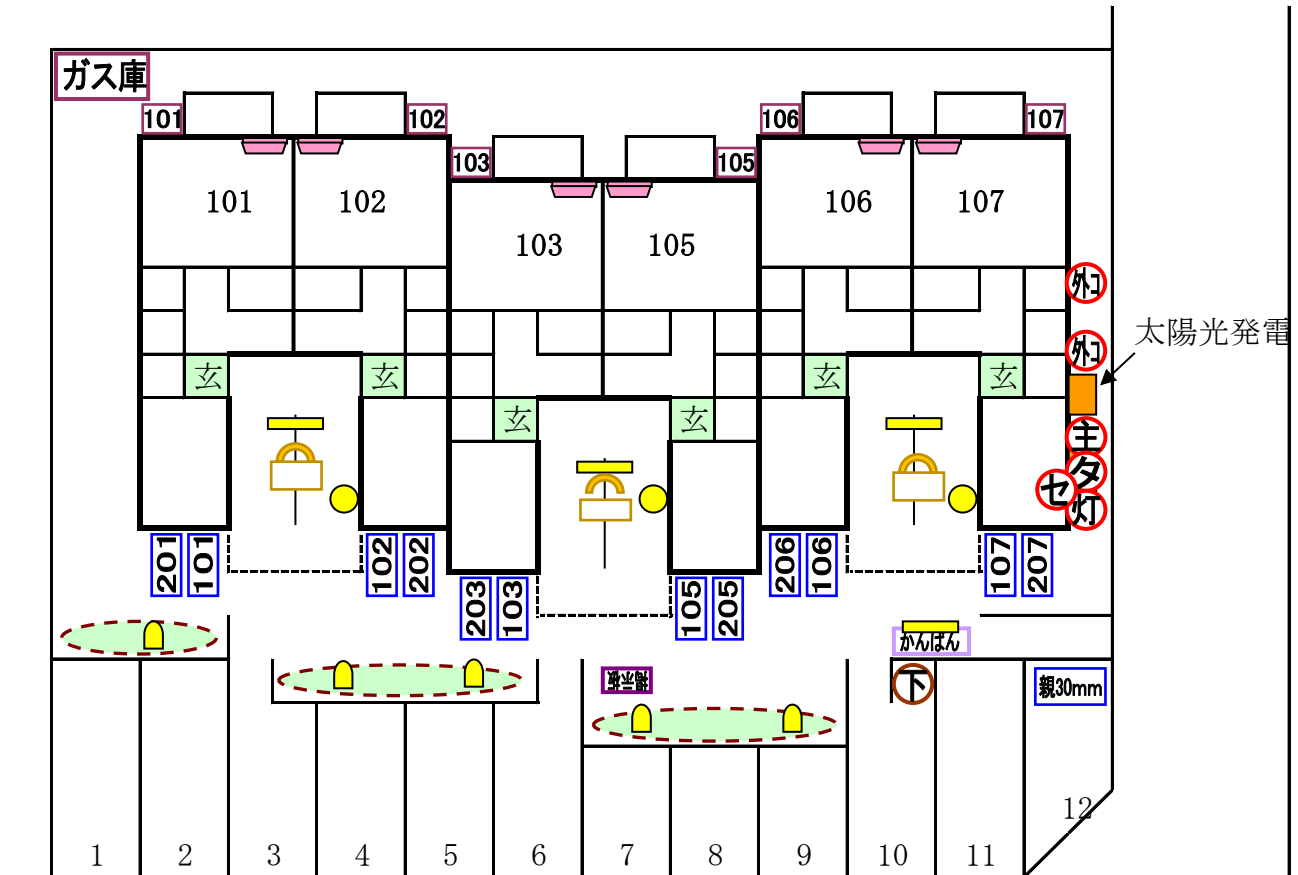

《2階》

※子メーター各20mm