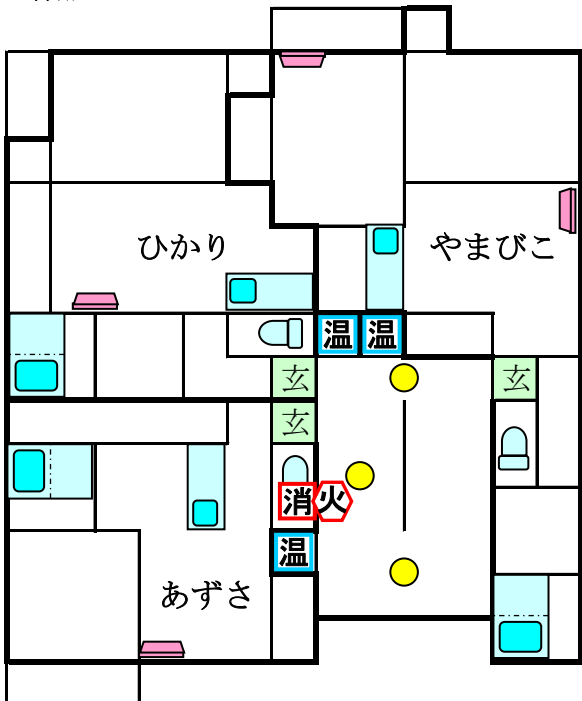

# 電車でD o ! ? 🐶🐱

〒923-0867

石川県小松市幸町1丁目25番地1

## 《3階》

※子メーター  
各世帯20mm  
共用 13mm

## 《2階》

[物置]

1	はやて
2	こだま
3	しらさぎ
4	あずさ
5	ひかり
6	やまびこ
7	つばさ
8	のぞみ
9	はくたか

POST

はくたか
のぞみ
つばさ
やまびこ
ひかり
あずさ
しらさぎ
こだま
はやて