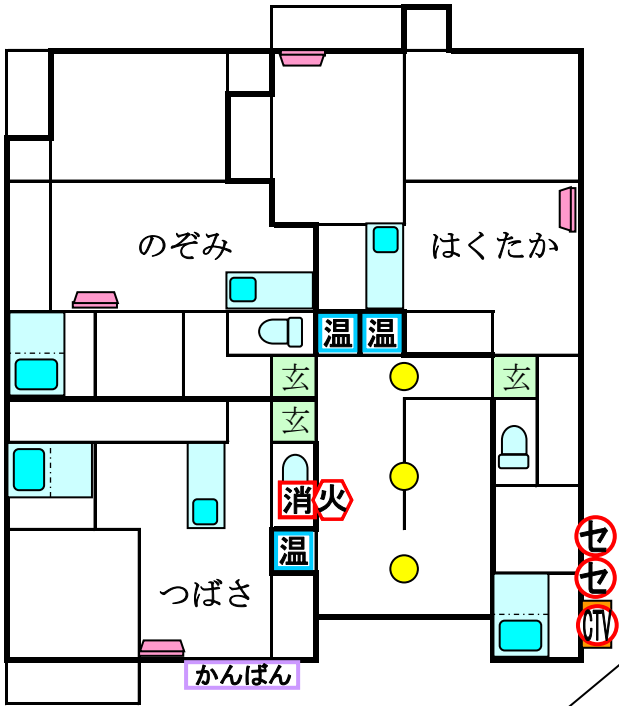

# 電車でD o ! ? 🐶🐱

〒923-0867

石川県小松市幸町1丁目25番地1

## 《3階》

※子メーター  
各世帯20mm  
共用 13mm

## 《2階》

[物置]

1	はやて
2	こだま
3	しらさぎ
4	あずさ
5	ひかり
6	やまびこ
7	つばさ
8	のぞみ
9	はくたか

POST

はくたか
のぞみ
つばさ
やまびこ
ひかり
あずさ
しらさぎ
こだま
はやて