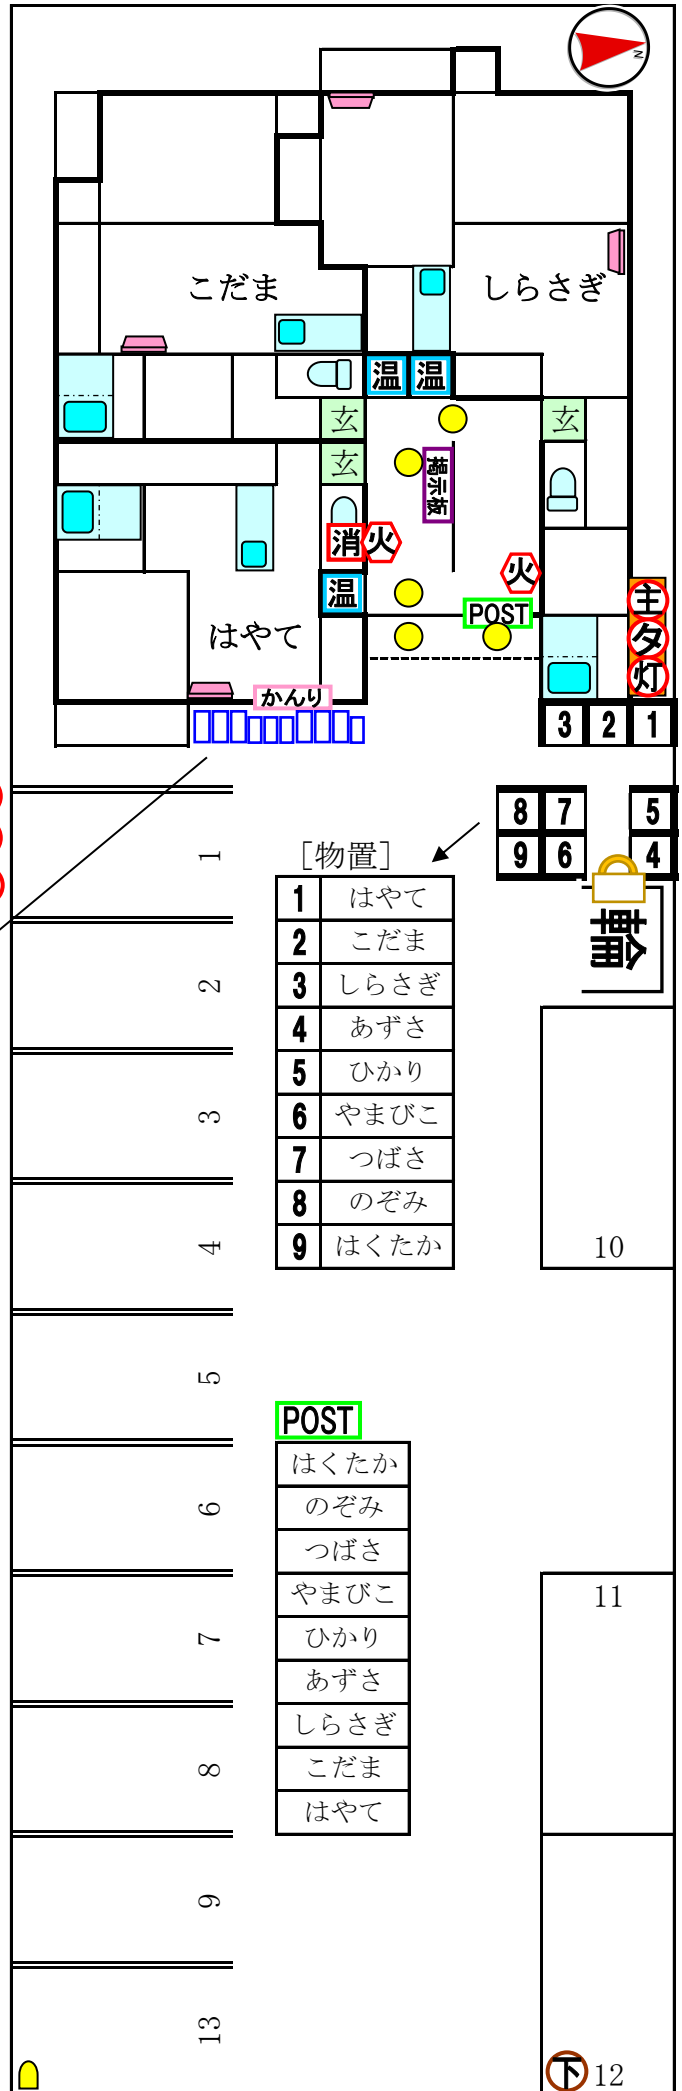

# 電車でD o ! ? 🐶🐱

〒923-0867

石川県小松市幸町1丁目25番地1

## 《3階》

※子メーター  
各世帯20mm  
共用 13mm

## 《2階》

[物置]

1	はやて
2	こだま
3	しらさぎ
4	あずさ
5	ひかり
6	やまびこ
7	つばさ
8	のぞみ
9	はくたか

POST

はくたか
のぞみ
つばさ
やまびこ
ひかり
あずさ
しらさぎ
こだま
はやて