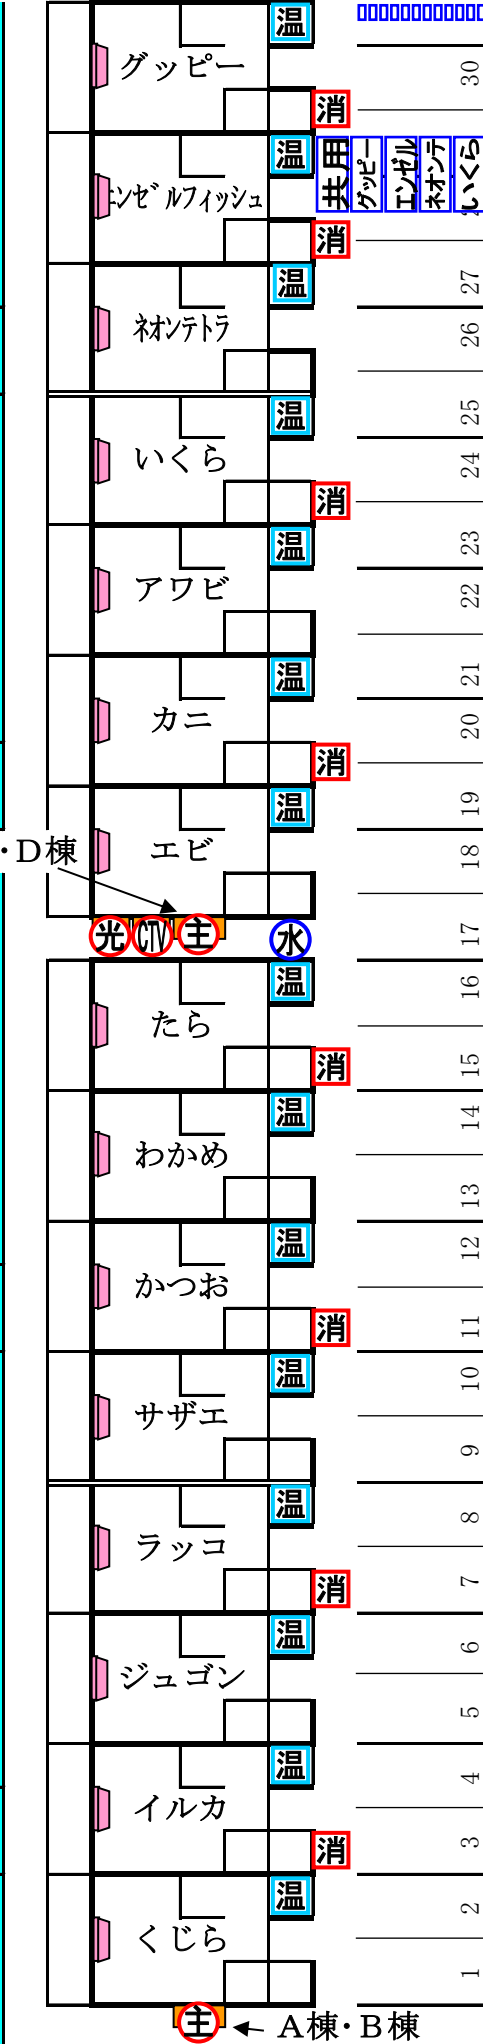

渚物語

《2階》マグネット

※西側道路にも融雪装置あり。

00000000000000000000

※子メーター
各世帯20mm
共用 13mm

柱

歩道
道路

融雪装置

キーボックス玄関扉

主 ← A棟・B棟