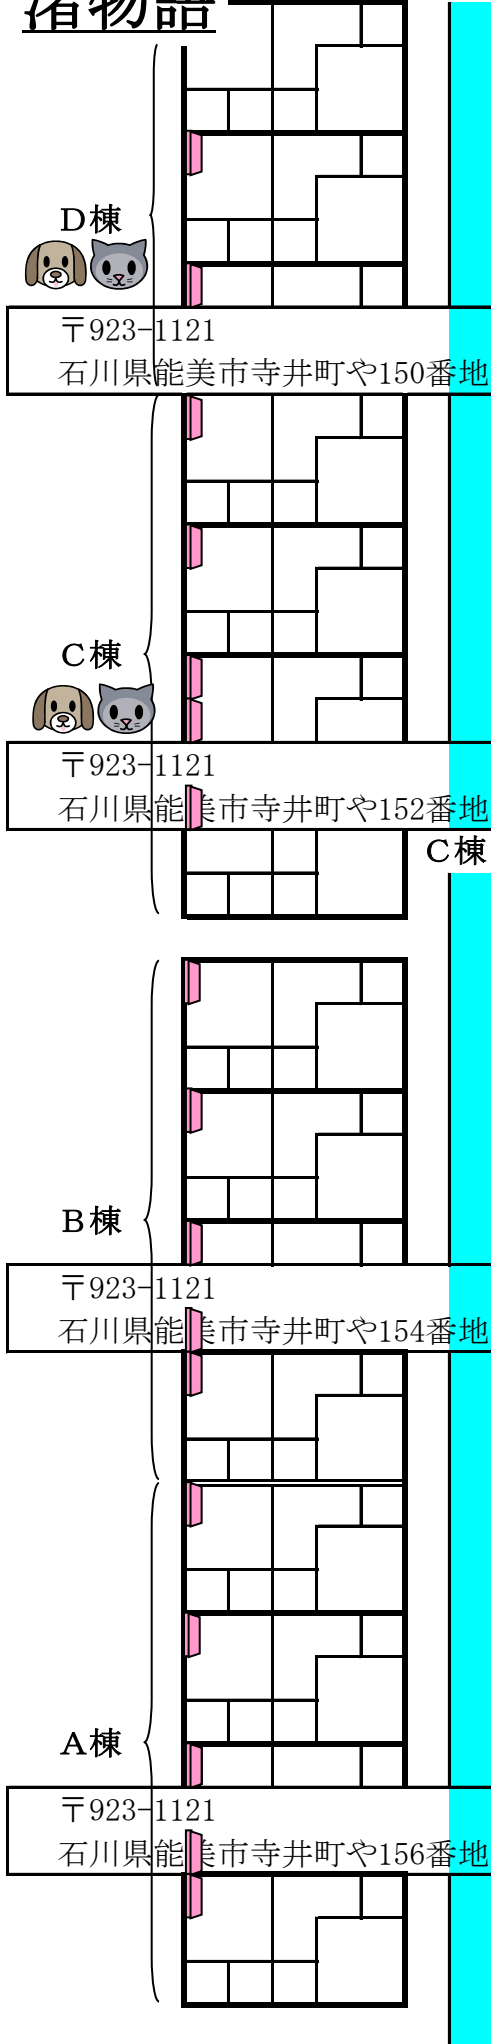

渚物語

《2階》マグネット

※西側道路にも融雪装置あり。

00000000000000000000

※子メーター
各世帯20mm
共用 13mm

柱

歩道
道路

融雪装置

キーボックス玄関扉

主 ← A棟・B棟