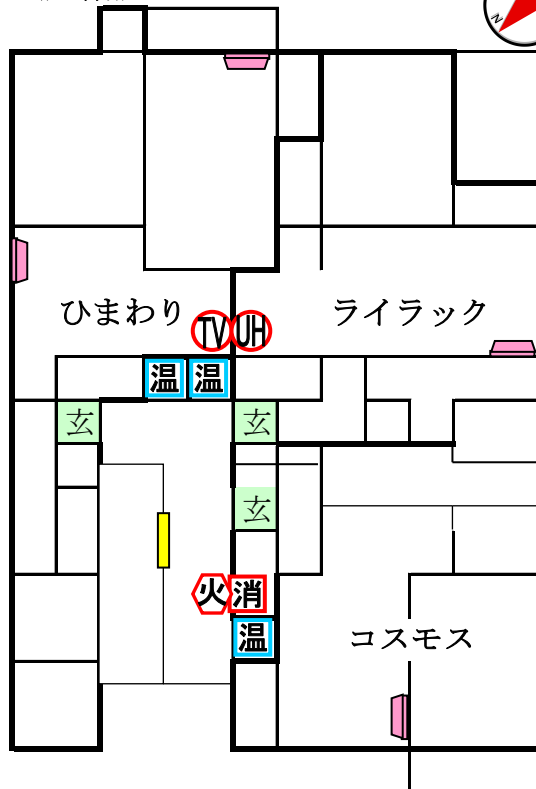

# ひなたdeぼっこ

〒923-1123

石川県能美市吉光町ホ86番地1

《3階》

《2階》

※センサーのみで作動

※子メーター20mm

8

14

7

13

5

12

4

3

11

2

1

10

※前面道路(北西側)に融雪装置あり。