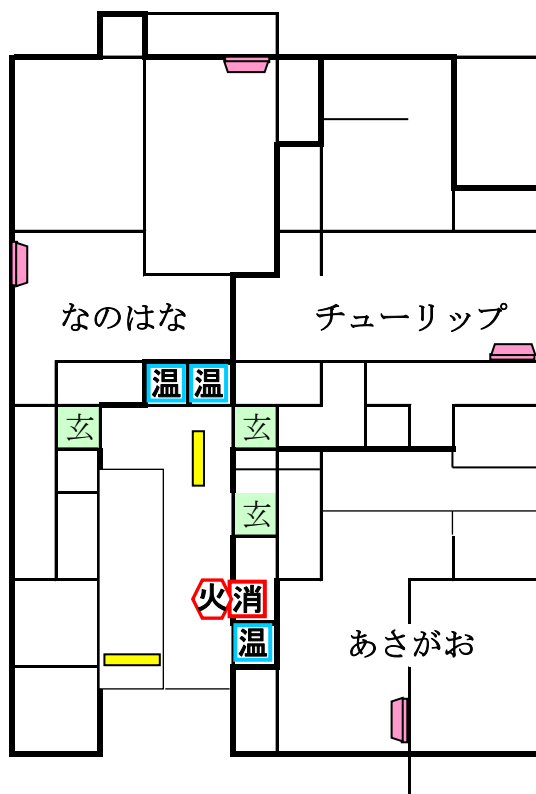

# ひなたdeぼっこ

〒923-1123

石川県能美市吉光町ホ86番地1

《3階》

《2階》

※センサーのみで作動

※子メーター20mm

8

14

7

13

5

12

4

3

11

2

1

10

※前面道路(北西側)に融雪装置あり。