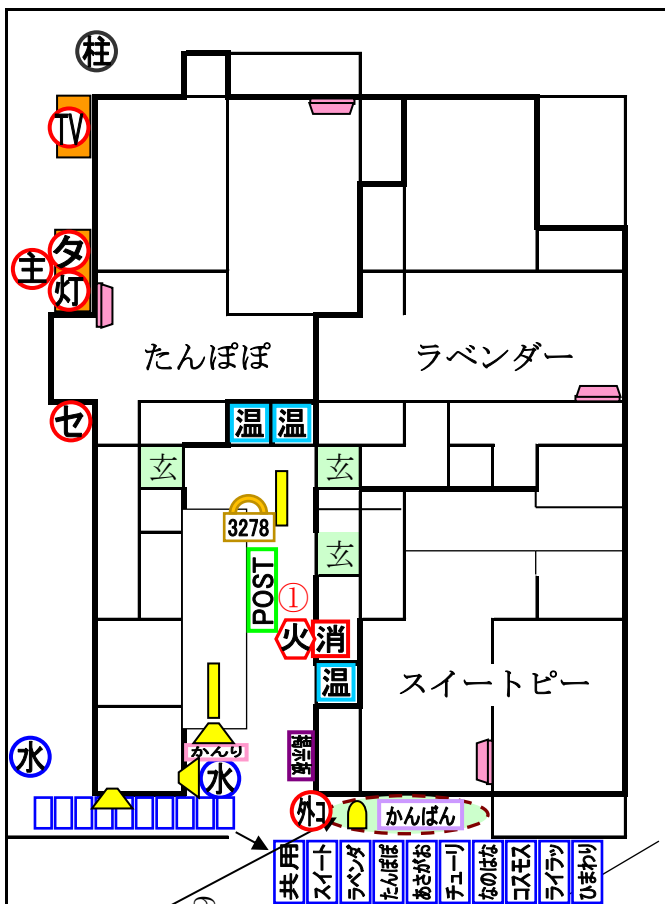

# ひなたdeぼっこ

〒923-1123

石川県能美市吉光町ホ86番地1

《3階》

《2階》

※センサーのみで作動

※子メーター20mm

8

14

7

13

5

12

4

3

11

2

1

10

※前面道路(北西側)に融雪装置あり。