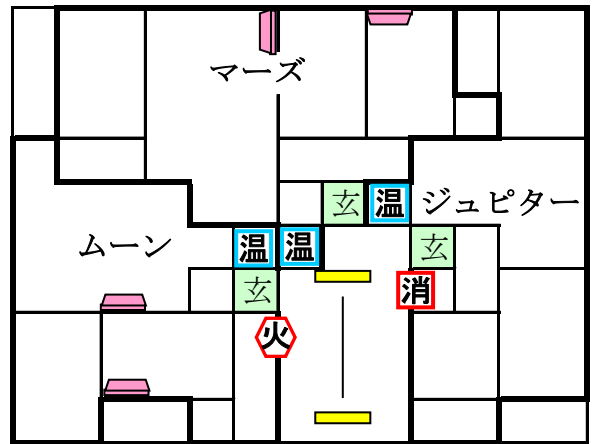

# ぴこぴこ

〒923-1121

石川県能美市寺井町れ135番地1

《3階》

《2階》

- ウラヌス
- ネプチュ
- プルート
- ムーン
- マーズ
- ジュピタ
- マーキュ
- ビーナス
- アース
- 共用

※メーターは各20mm