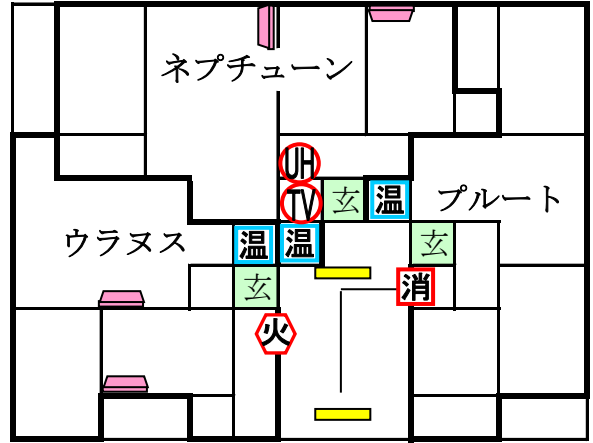

# ぴこぴこ

〒923-1121

石川県能美市寺井町れ135番地1

《3階》

《2階》

- ウラヌス
- ネプチュ
- プルート
- ムーン
- マーズ
- ジュピタ
- マーキュ
- ビーナス
- アース
- 共用

※メーターは各20mm