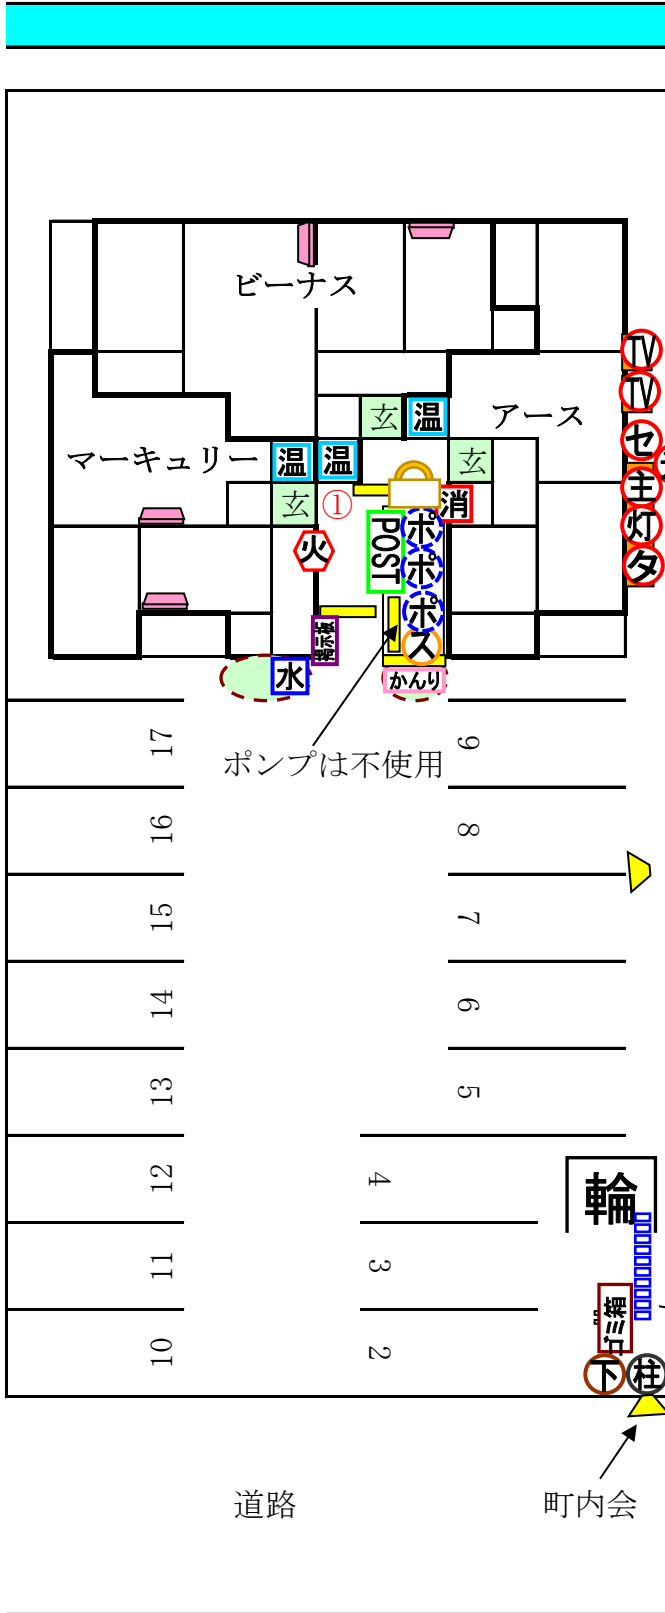

# ぴこぴこ

〒923-1121

石川県能美市寺井町れ135番地1

《3階》

《2階》

- ウラヌス
- ネプチュ
- プルート
- ムーン
- マーズ
- ジュピタ
- マーキュ
- ビーナス
- アース
- 共用

※メーターは各20mm