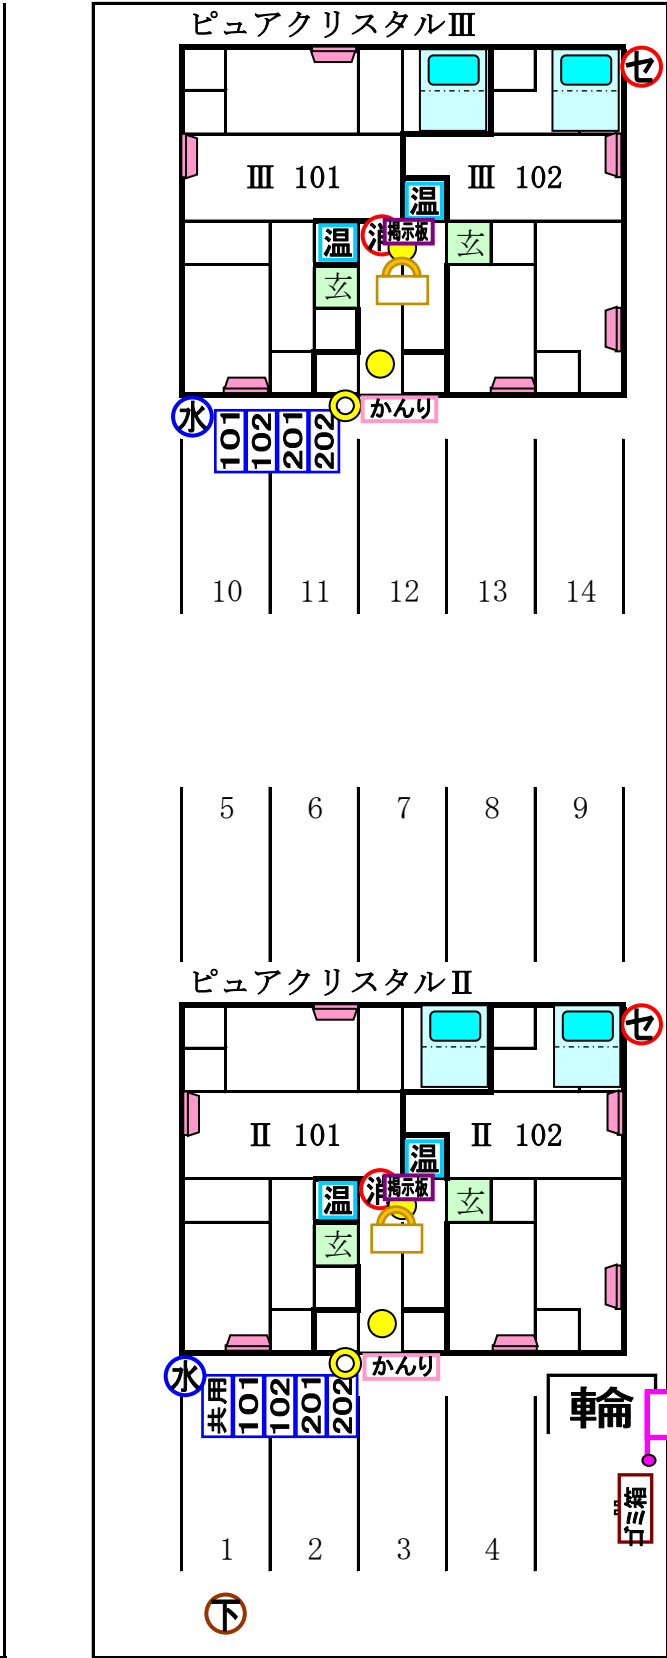

ピュアクリスタルⅡ・Ⅲ

〒929-0112
石川県能美市福島町タ23番地2

※子メーター
各世帯20mm
共用 13mm

融雪装置