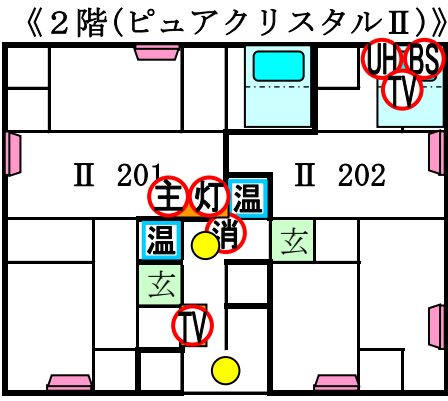

ピュアクリスタルⅡ・Ⅲ

〒929-0112
石川県能美市福島町タ23番地2

※子メーター
各世帯20mm
共用 13mm

融雪装置