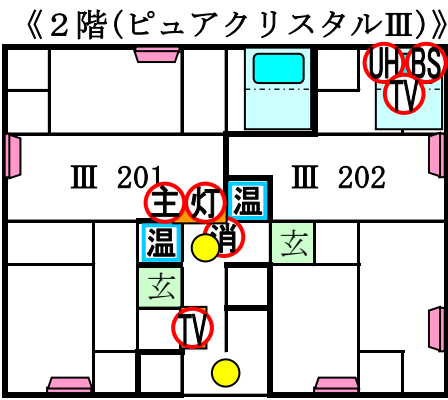

ピュアクリスタルⅡ・Ⅲ

〒929-0112
石川県能美市福島町タ23番地2

※子メーター
各世帯20mm
共用 13mm

融雪装置