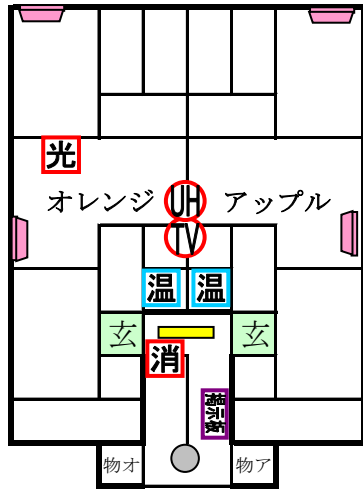

※子メーター各13mm

《2階(B棟)》

《2階(A棟)》

A棟

POST に向かって
オレンジ
アップル

B棟

POST に向かって	
レモン	パイナップル
バナナ	メロン