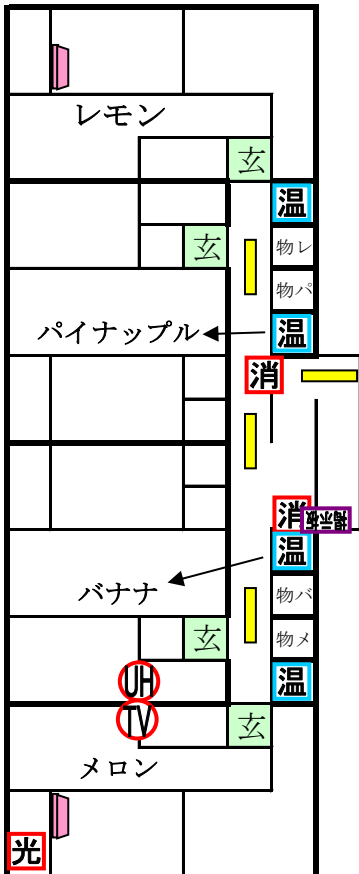

※子メーター各13mm

《2階(B棟)》

《2階(A棟)》

A棟

POST に向かって
オレンジ
アップル

B棟

POST に向かって	
レモン	パイナップル
バナナ	メロン