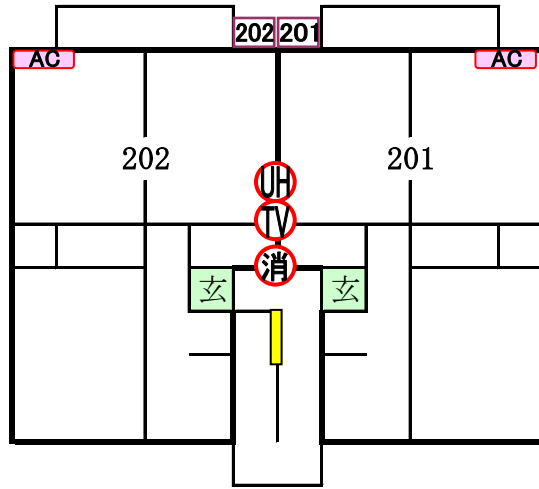

プレジールてらい

〒923-1121

石川県能美市寺井町レ81番地1

《2階》

融雪装置
道路