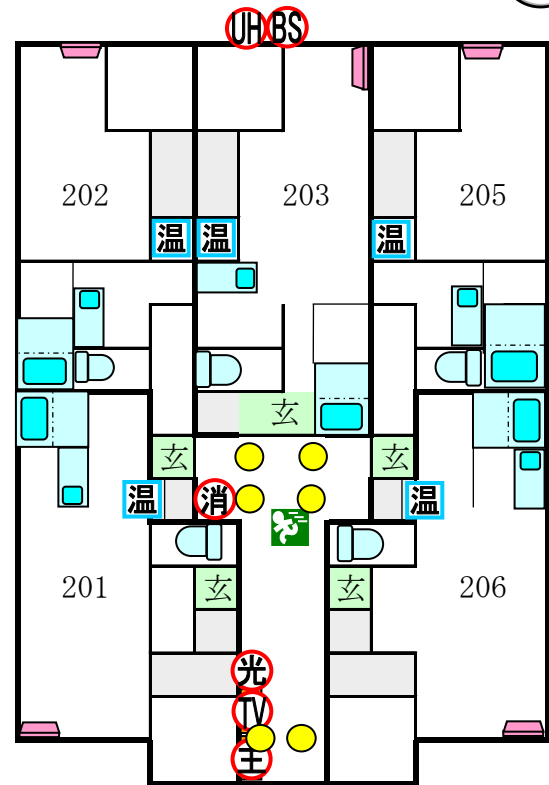

# Forest House

〒929-0103

石川県能美市五間堂町丁91番地1

※水道メーター  
各世帯20mm  
共用 13mm