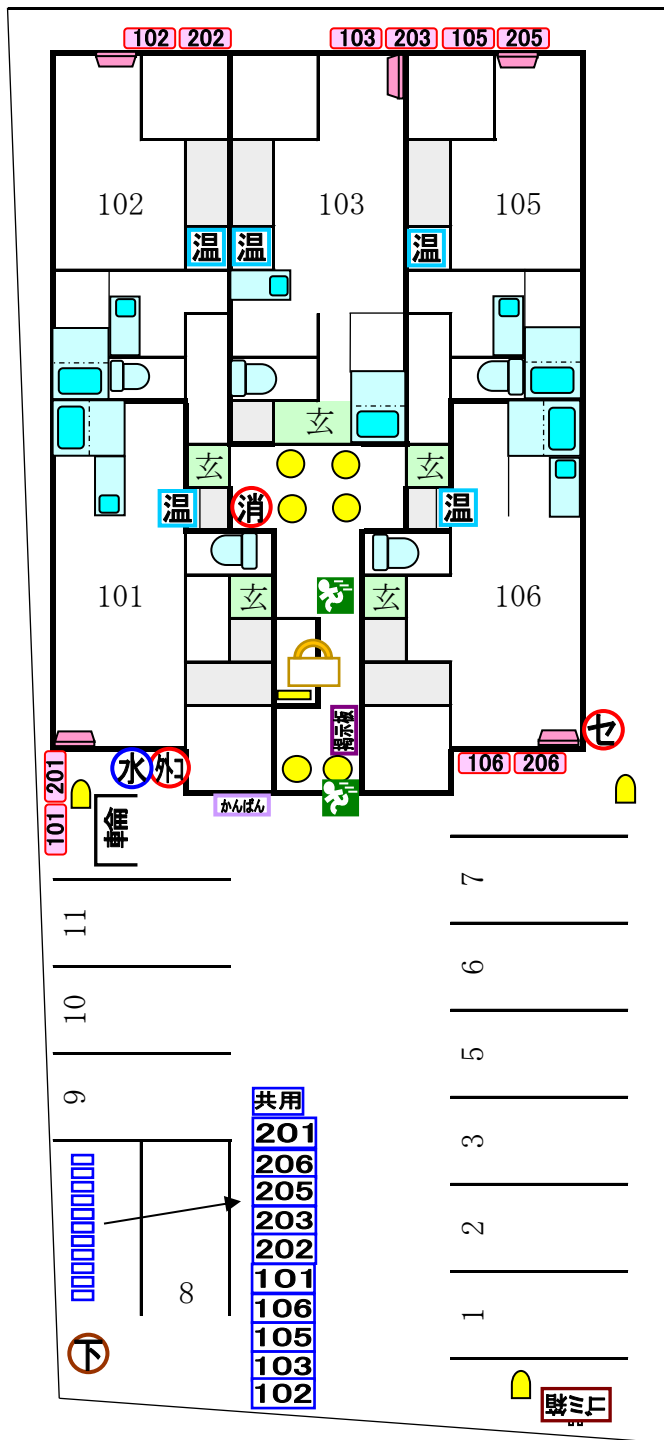

# Forest House

〒929-0103

石川県能美市五間堂町丁91番地1

※水道メーター  
各世帯20mm  
共用 13mm