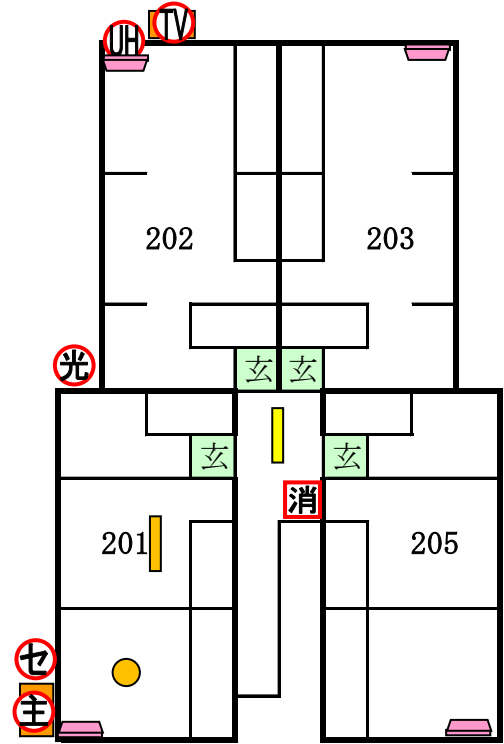

# みかんちゃん

〒923-1121

石川県能美市寺井町イ4番地5

《2階》

205 203 202 201 105 103 102 101 共用

※子メーター各20mm