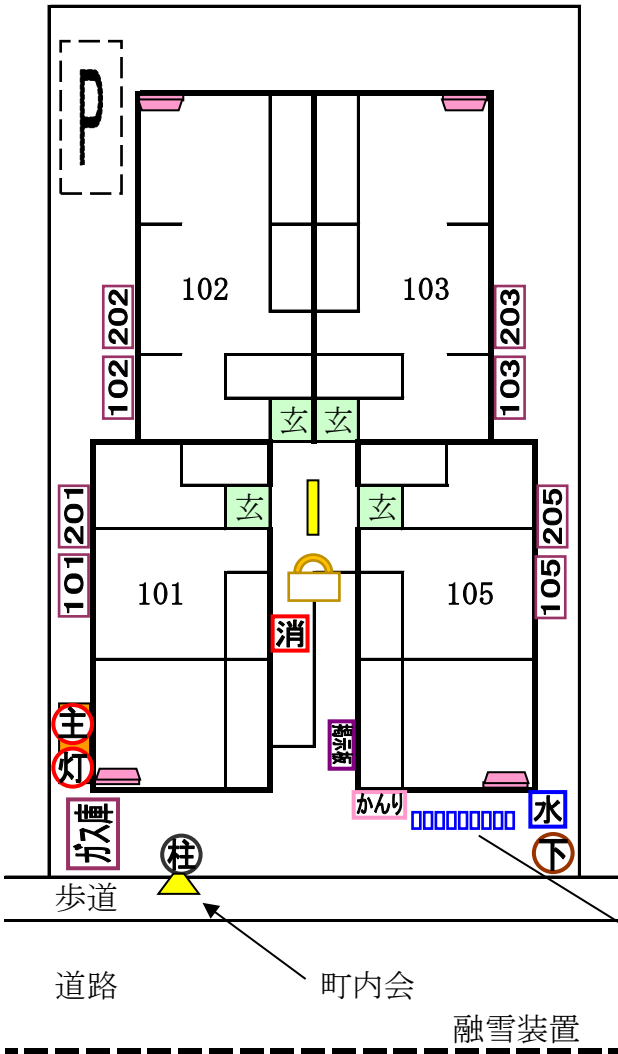

# みかんちゃん

〒923-1121

石川県能美市寺井町イ4番地5

《2階》

205 203 202 201 105 103 102 101 共用

※子メーター各20mm