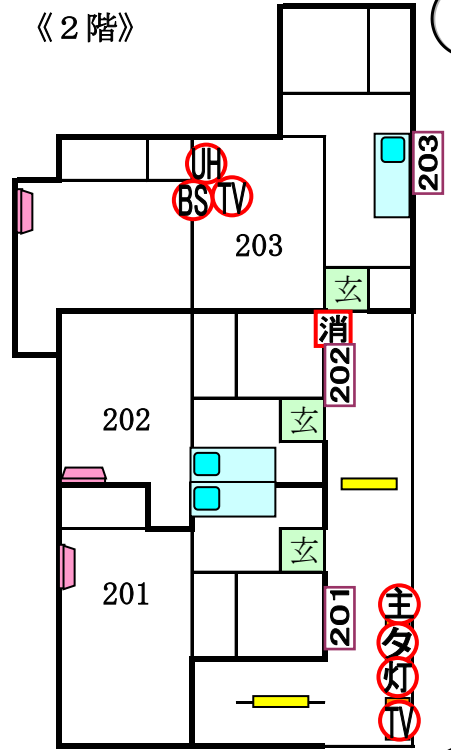

向かってひだり

〒923-1111

石川県能美市泉台町東20番地2

《2階》

POST に向かって

空	203	202	201
空	103	102	101

※根柱栓はコインランドリー用で固定されており
清掃用としての利用はできません。

敷地外駐車場

①

石川

歩道