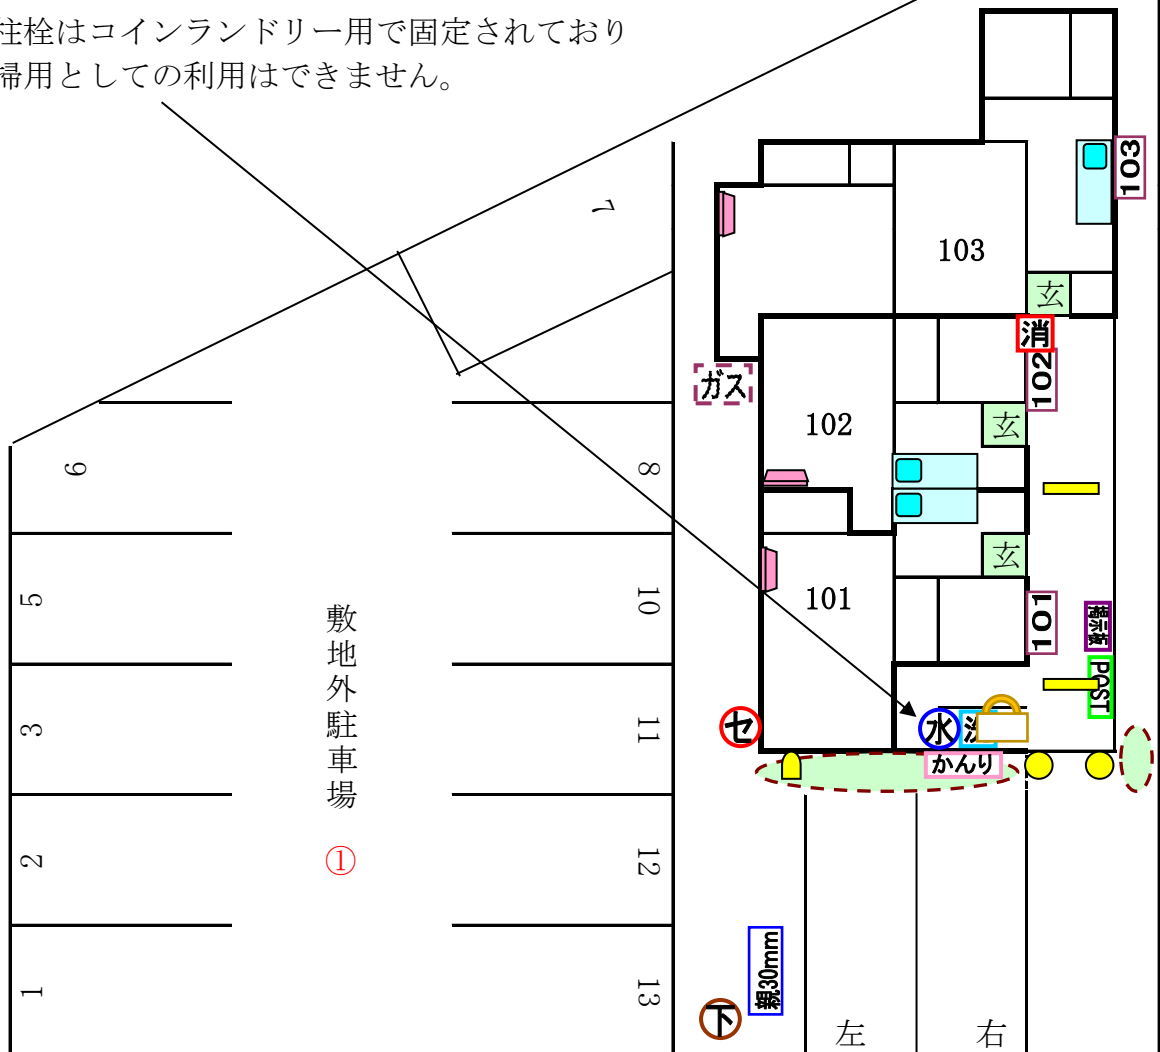

向かってひだり

〒923-1111

石川県能美市泉台町東20番地2

《2階》

POST に向かって

空	203	202	201
空	103	102	101

※根柱栓はコインランドリー用で固定されており
清掃用としての利用はできません。

敷地外駐車場

①

石川

歩道