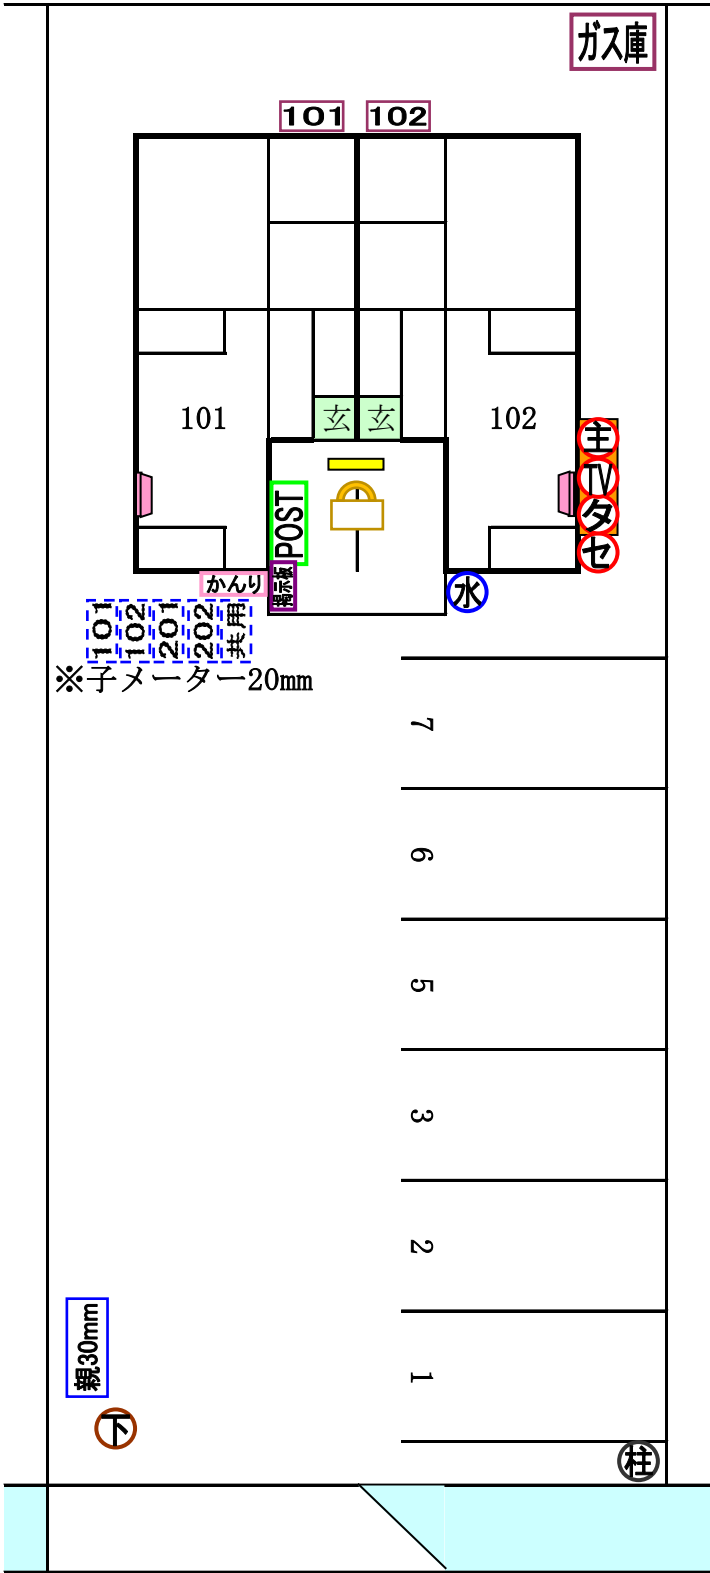

ラ・セーナ

〒923-1124
石川県能美市三道山町オ24番地

《2階》

POST に向かって

101	102
201	202

道路