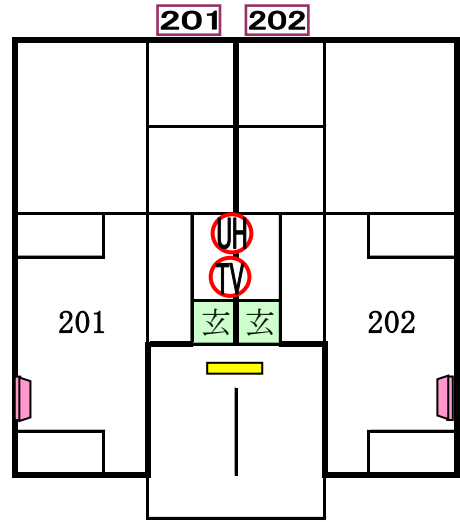

ラ・セーナ

〒923-1124
石川県能美市三道山町オ24番地

《2階》

POST に向かって

101	102
201	202

道路