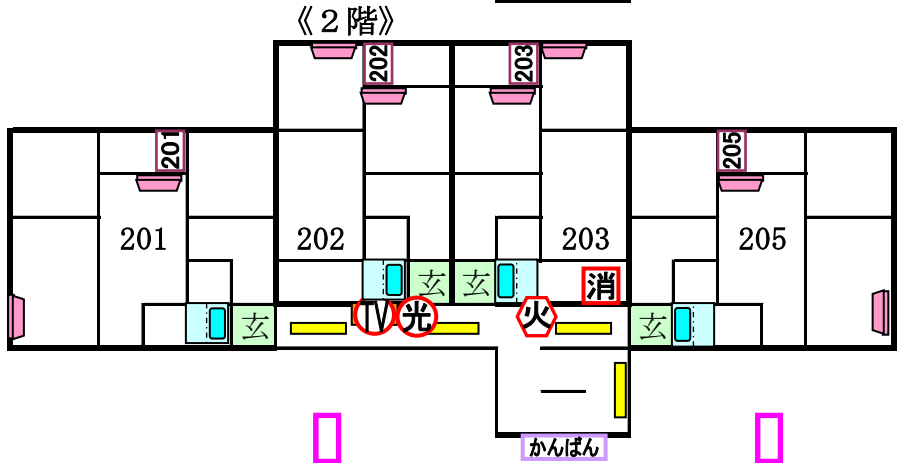

ル・モンブラン

〒923-1121
石川県能美市寺井町
る100番地

POST に向かって

105	205	305
103	203	303
102	202	203
101	201	301

車庫 車庫

301 302 201 202 101 102

※子メーター各20mm

303 305 203 205 103 105

※メーター25mm