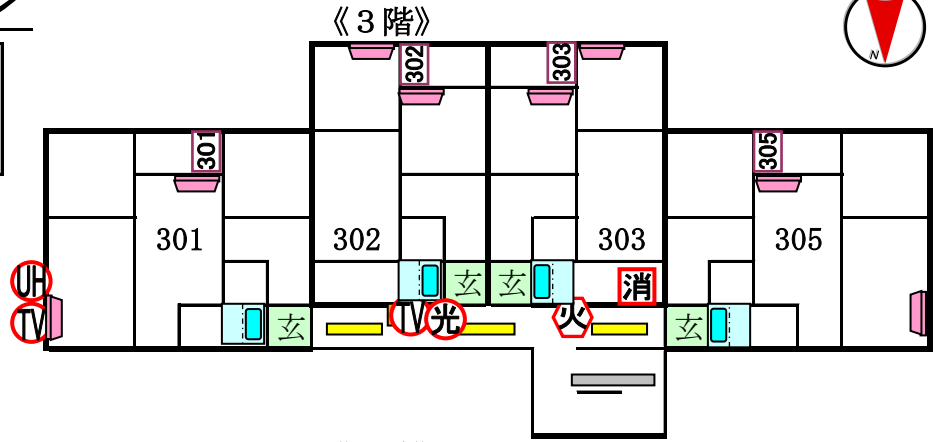

ル・モンブラン

〒923-1121
石川県能美市寺井町
る100番地

POST に向かって

105	205	305
103	203	303
102	202	203
101	201	301

車庫 車庫

301 302 201 202 101 102

※子メーター各20mm

303 305 203 205 103 105

※メーター25mm