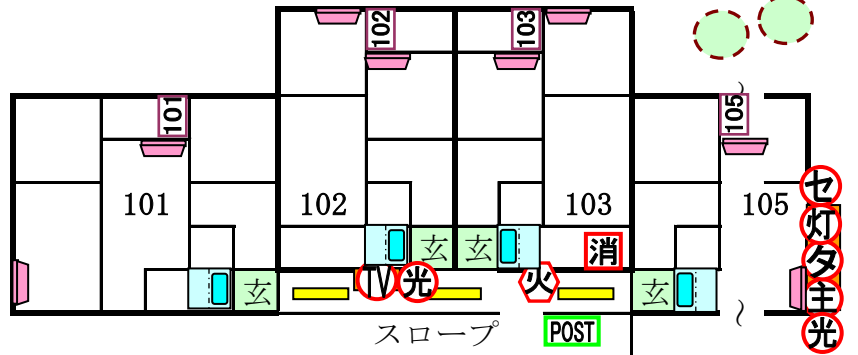

ル・モンブラン

〒923-1121
石川県能美市寺井町
る100番地

POST に向かって

105	205	305
103	203	303
102	202	203
101	201	301

車庫 車庫

301 302 201 202 101 102

※子メーター各20mm

303 305 203 205 103 105

※メーター25mm