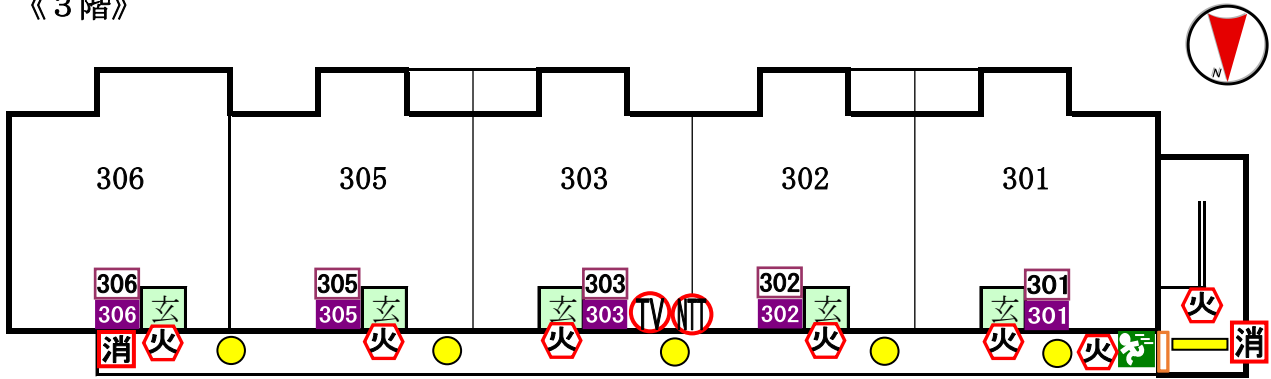

# ロムルス平面

〒923-0036  
石川県小松市平面町イ 3 8 番地

《3階》

《2階》

《1階》

# ロムルス平面第2駐車場

の部分がロムルス平面の貸主が契約している駐車場です。

ロムルス平面