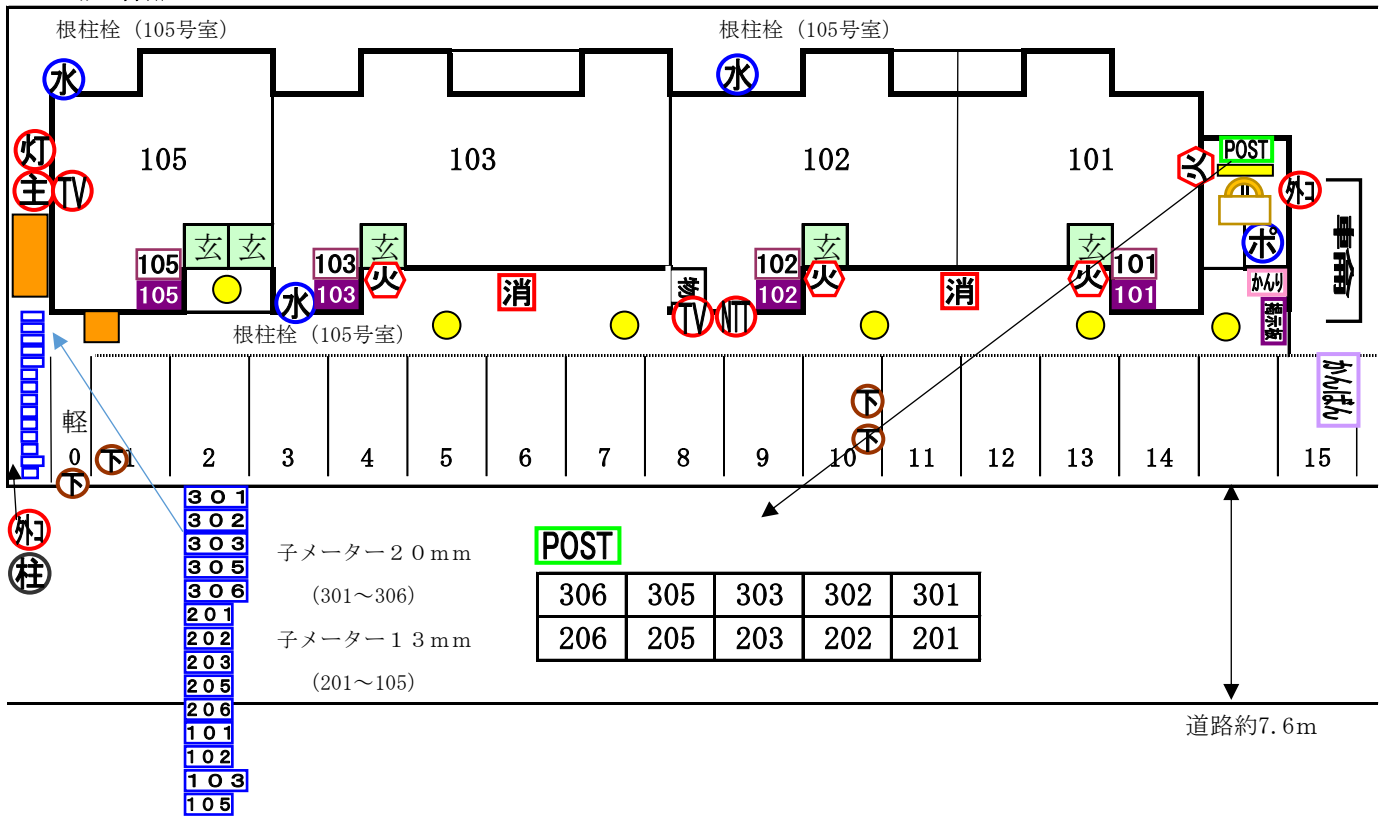

# ロムルス平面

〒923-0036  
石川県小松市平面町イ 3 8 番地

《3階》

《2階》

《1階》

# ロムルス平面第2駐車場

の部分がロムルス平面の貸主が契約している駐車場です。

ロムルス平面