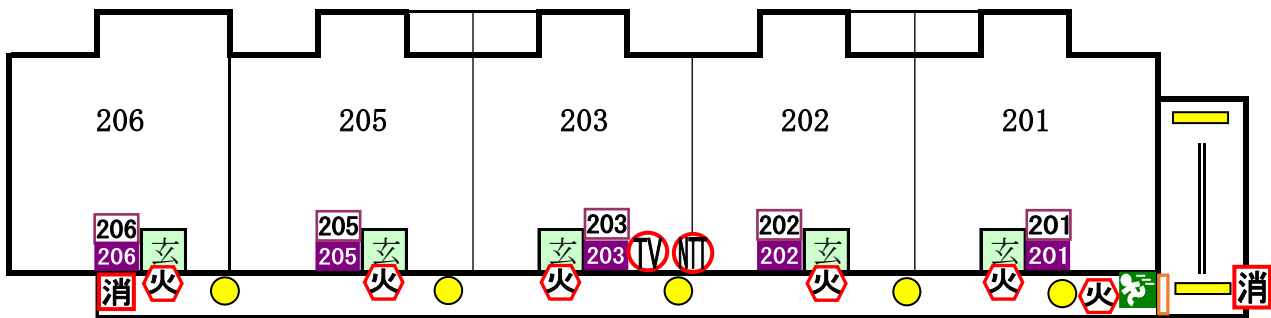

# ロムルス平面

〒923-0036  
石川県小松市平面町イ 3 8 番地

《3階》

《2階》

《1階》

# ロムルス平面第2駐車場

の部分がロムルス平面の貸主が契約している駐車場です。

ロムルス平面